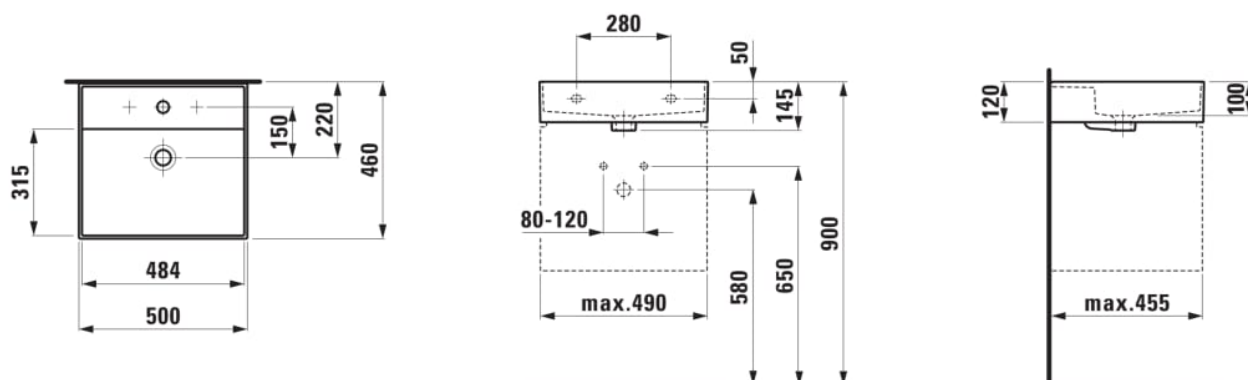

KARTELL LAUFEN

Håndvask

MÅL

Bredde	500 mm
Dybde	460 mm
Højde	145 mm

FARVE OG FINISH

<input type="checkbox"/>	000 Hvid
--------------------------	----------

MULIGHEDER

104 - ét hanehul, center

Antal fæstningspunkter : 2

Form : Rektangulær

Hanehulskonfiguration : 1 hanehul i midten

Indvendig form : 6 – Rektangulær

Installationstype : Toiletbord, Væghængt

Kummebredde (mm) : 315

Kummedybde (mm) : 100

Kummelængde (mm) : 484

Materiale : SaphirKeramik

Nettovægt (kg) : 12,4

Overløbstype : Standard

Placering af kumme : Midten

Vaskkapacitet (l) : 7

TEKNISKE TEGNINGER

KOMPATIBEL MED

Vaskeskab med to skuffer,
inkl. ordenssystem, til
håndvask 810332

H407509033...1

Vaskeskab med to skuffer,
inkl. ordenssystem, til
håndvask 810333, 810338,
810339, 813332

H407569033...1

Side bord med en dør og to
klapper, håndvask højre