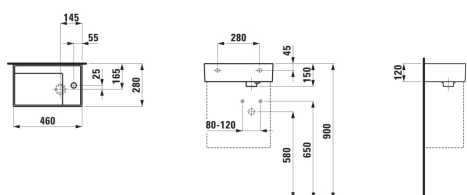

Antal fæstningspunkter : 2

Asymmetrisk

Bundventil : Medfølger

Form : Rektangulær

Glaseret bund

Hanehulskonfiguration : 1 hanehul i midten

Indvendig form : 2 – Firkantet

Installationstype : Toiletbord, Væghængt

Kummebredde (mm) : 214

Kummedybde (mm) : 120

Kummelængde (mm) : 323

Lille (håndvask)

Materiale : SaphirKeramik

Nettovægt (kg) : 7,4

Placering af kumme : Venstre

TEKNISKE TEGNINGER