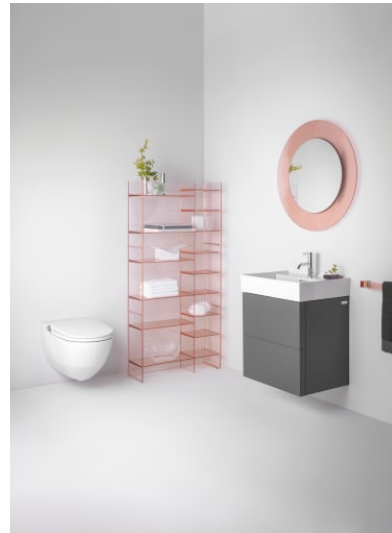

Antal fæstningspunkter : 2

Form : Rektangulær

Hanehulskonfiguration : 1 hanehul i midten

Indvendig form : 6 – Rektangulær

Installationstype : Toiletbord, Væghængt

Kummebredde (mm) : 315

Kummedybde (mm) : 100

Kummelængde (mm) : 484

Materiale : SaphirKeramik

Nettovægt (kg) : 12,4

Overløbstype : Standard

Placering af kumme : Midten

Vaskkapacitet (l) : 7

TEKNISKE TEGNINGER

KOMPATIBEL MED

Vaskeskab med to skuffer,
inkl. ordenssystem, til
håndvask 810332

H407509033...1

Vaskeskab med to skuffer,
inkl. ordenssystem, til
håndvask 810333, 810338,
810339, 813332

H407569033...1

Side bord med en dør og to
klapper, håndvask højre

H408292033...1

Åben afløbsventil med
SaphirKeramik belægning

H898188...0001

Kartell LAUFEN

Et komplet badeværelse inspireret af det ikoniske Kartell design kombineret med Laufens høje kvalitet. På den ene side Kartell: italiensk, kreativ, farverig og ikonisk. Familievirksomheden, der gennem mere end 60 år har sat sit præg på den moderne designhistorie og revolutioneret indretningsarkitekturen ved at anvende plastmaterialer. På den anden side Laufen: schweizisk, stringent og pålidelig. I 125 år har de været stærkt optaget af at skabe kultur i badeværelset og innovation i produktionen af keramiske sanitetsprodukter. Der er tale om et fælles innovationsprojekt, som det har taget mere end tre år at udvikle, og som er resultatet af den konstante forskning, der er en del af begge selskabernes DNA. De prisbelønnede designere Ludovica+Roberto Palomba, der selv er førende inden for design til badeværelser, fungerer som et bindeled mellem disse to spillere.