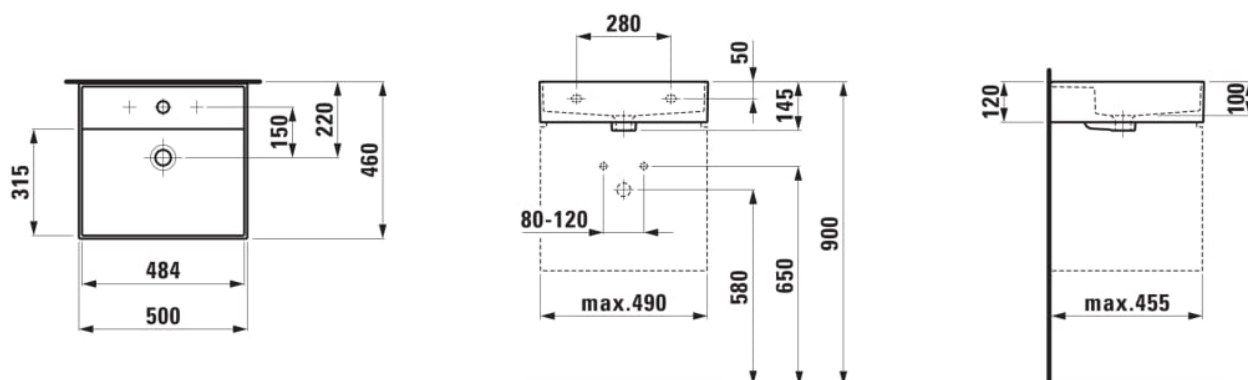

KARTELL LAUFEN

Håndvask

MÅL

Bredde	500 mm
Dybde	460 mm
Højde	145 mm

FARVE OG FINISH

■	020 Højglans sort
---	-------------------

MULIGHEDER

104 - ét hanehul, center

Antal fæstningspunkter : 2

Form : Rektangulær

Hanehulskonfiguration : 1 hanehul i midten

Indvendig form : 6 – Rektangulær

Installationstype : Toiletbord, Væghængt

Kummebredde (mm) : 315

Kummedybde (mm) : 100

Kummelængde (mm) : 484

Materiale : SaphirKeramik

Nettovægt (kg) : 12,4

Overløbstype : Standard

Placering af kumme : Midten

Vaskkapacitet (l) : 7

TEKNISKE TEGNINGER

KOMPATIBEL MED

Vaskeskab med to skuffer,
inkl. ordenssystem, til
håndvask 810332

H407509033...1

Vaskeskab med to skuffer,
inkl. ordenssystem, til
håndvask 810333, 810338,
810339, 813332

H407569033...1

Side bord med en dør og to
klapper, håndvask højre