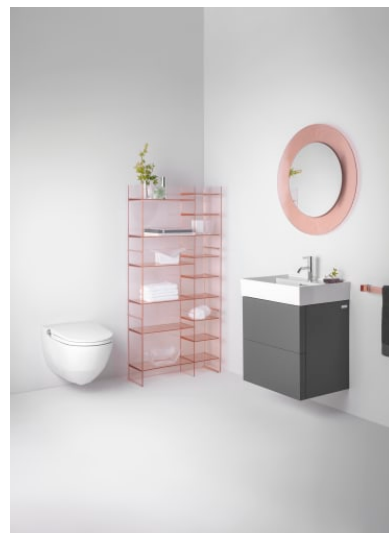

#### MÅL

Bredde	500 mm
Dybde	460 mm
Højde	145 mm

**H407569033...1**

Side bord med en dør og to  
klapper, håndvask højre

**H408292033...1**

Åben afløbsventil med  
SaphirKeramik belægning

**H898188...0001**

## Kartell LAUFEN

Et komplet badeværelse inspireret af det ikoniske Kartell design kombineret med Laufens høje kvalitet. På den ene side Kartell: italiensk, kreativ, farverig og ikonisk. Familievirksomheden, der gennem mere end 60 år har sat sit præg på den moderne designhistorie og revolutioneret indretningsarkitekturen ved at anvende plastmaterialer. På den anden side Laufen: schweizisk, stringent og pålidelig. I 125 år har de været stærkt optaget af at skabe kultur i badeværelset og innovation i produktionen af keramiske sanitetsprodukter. Der er tale om et fælles innovationsprojekt, som det har taget mere end tre år at udvikle, og som er resultatet af den konstante forskning, der er en del af begge selskabernes DNA. De prisbelønnede designere Ludovica+Roberto Palomba, der selv er førende inden for design til badeværelser, fungerer som et bindeled mellem disse to spillere.