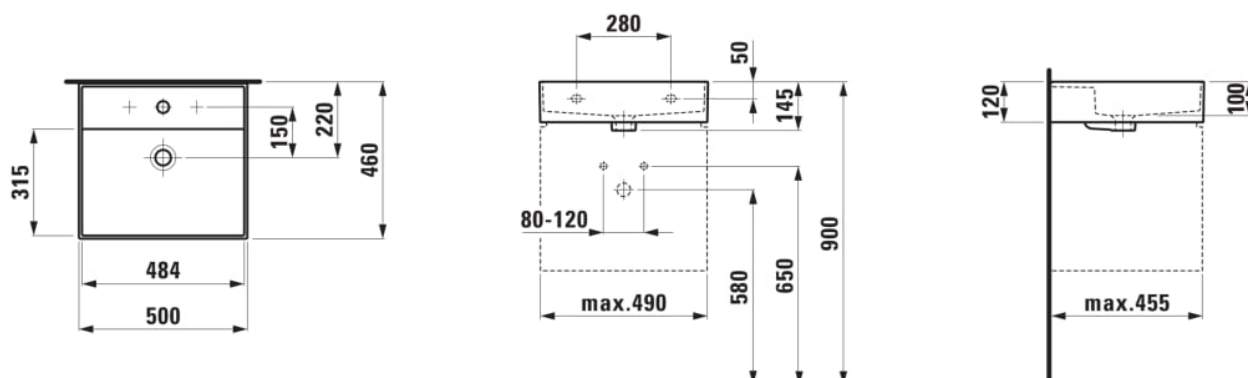

TEKNISKE TEGNINGER