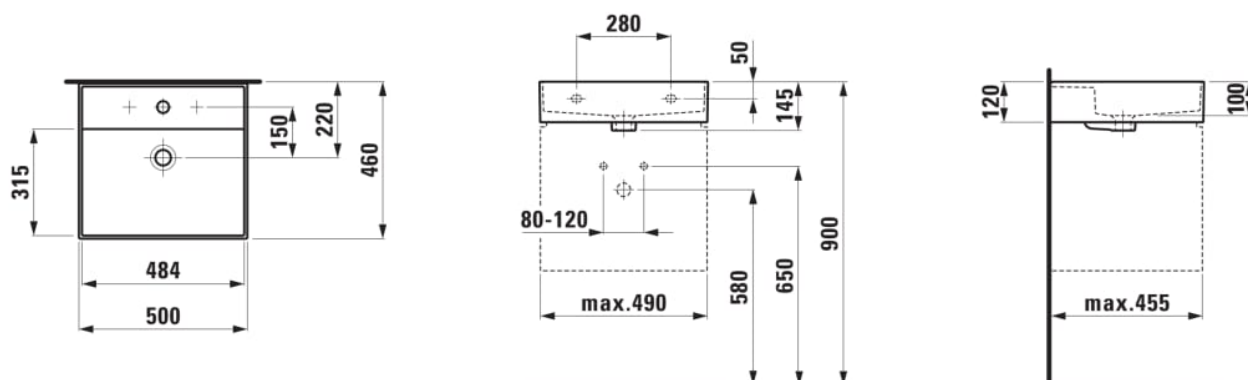

KARTELL LAUFEN

Håndvask

MÅL

Bredde	500 mm
Dybde	460 mm
Højde	145 mm

FARVE OG FINISH

<input type="checkbox"/>	400 Hvid med LCC
--------------------------	------------------

MULIGHEDER

104 - ét hanehul, center

Antal fæstningspunkter : 2

Form : Rektangulær

Hanehulskonfiguration : 1 hanehul i midten

Indvendig form : 6 – Rektangulær

Installationstype : Toiletbord, Væghængt

Kummebredde (mm) : 315

Kummedybde (mm) : 100

Kummelængde (mm) : 484

Materiale : SaphirKeramik

Nettovægt (kg) : 12,4

Overløbstype : Standard

Placering af kumme : Midten

Vaskkapacitet (l) : 7

TEKNISKE TEGNINGER

KOMPATIBEL MED

Vaskeskab med to skuffer,
inkl. ordenssystem, til
håndvask 810332

H407509033...1

Vaskeskab med to skuffer,
inkl. ordenssystem, til
håndvask 810333, 810338,
810339, 813332

H407569033...1

Side bord med en dør og to
klapper, håndvask højre