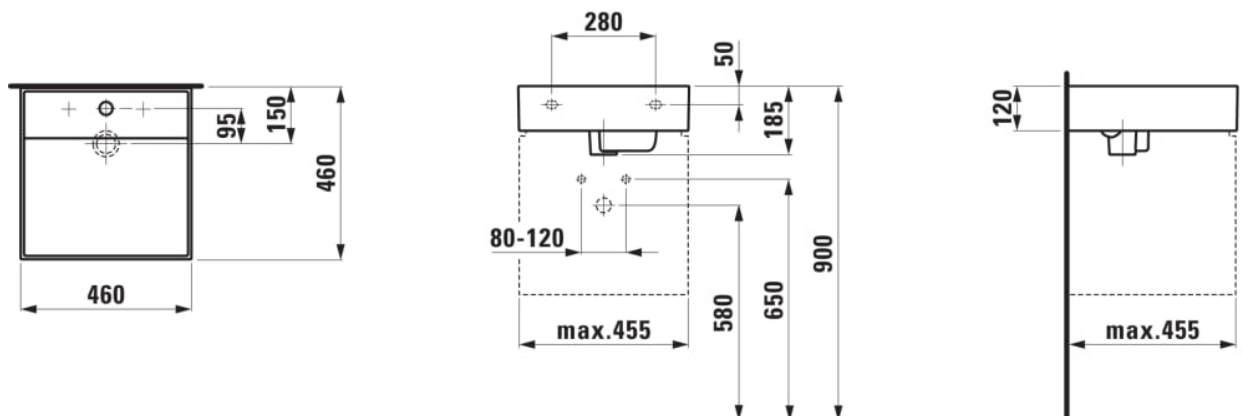

KARTELL LAUFEN

Lille håndvask, med specielt skjult afløb

MÅL

Bredde	460 mm
Dybde	460 mm
Højde	120 mm

FARVE OG FINISH

■	020 Højglans sort
---	-------------------

MULIGHEDER

111 - ét hanehul, uden overløb

Antal fæstningspunkter : 2

Bundventil : Medfølger

Form : Firkantet

Glaseret bund

Hanehulskonfiguration : 1 hanehul i midten

Indvendig form : 2 – Firkantet

Installationstype : Toiletbord, Væghængt

Kummebredde (mm) : 315

Kummedybde (mm) : 120

Kummelængde (mm) : 444

Lille (håndvask)

Materiale : SaphirKeramik

Nettovægt (kg) : 12,5

Placering af kumme : Midten

TEKNISKE TEGNINGER

KOMPATIBEL MED