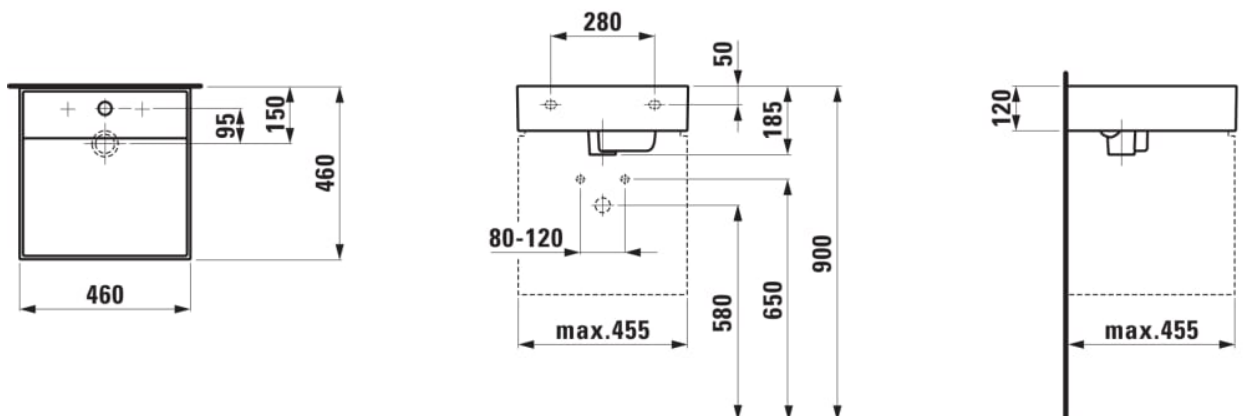

KARTELL LAUFEN

Lille håndvask, med specielt skjult afløb

MÅL

Bredde	460 mm
Dybde	460 mm
Højde	120 mm

FARVE OG FINISH

■	716 Matsort
---	-------------

MULIGHEDER

111 - ét hanehul, uden overløb

Antal fæstningspunkter : 2

Bundventil : Medfølger

Form : Firkantet

Glaseret bund

Hanehulskonfiguration : 1 hanehul i midten

Indvendig form : 2 – Firkantet

Installationstype : Toiletbord, Væghængt

Kummebredde (mm) : 315

Kummedybde (mm) : 120

Kummelængde (mm) : 444

Lille (håndvask)

Materiale : SaphirKeramik

Nettovægt (kg) : 12,5

Placering af kumme : Midten

TEKNISKE TEGNINGER

KOMPATIBEL MED