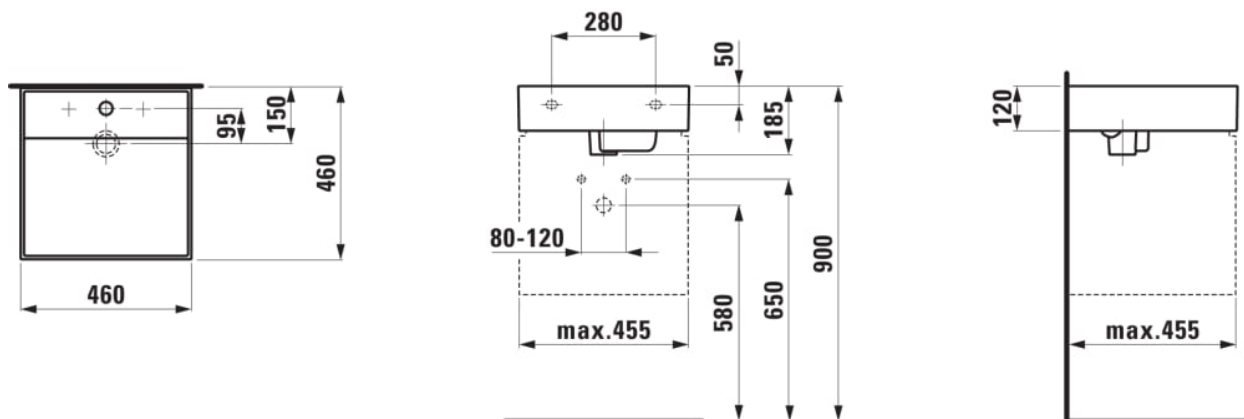

KARTELL LAUFEN

Lille håndvask, med specielt skjult afløb

MÅL

Bredde	460 mm
Dybde	460 mm
Højde	120 mm

FARVE OG FINISH

<input type="checkbox"/>	757 Mat hvid
--------------------------	--------------

MULIGHEDER

111 - ét hanehul, uden overløb

Antal fæstningspunkter : 2

Bundventil : Medfølger

Form : Firkantet

Glaseret bund

Hanehulskonfiguration : 1 hanehul i midten

Indvendig form : 2 – Firkantet

Installationstype : Toiletbord, Væghængt

Kummebredde (mm) : 315

Kummedybde (mm) : 120

Kummelængde (mm) : 444

Lille (håndvask)

Materiale : SaphirKeramik

Nettovægt (kg) : 12,5

Placering af kumme : Midten

TEKNISKE TEGNINGER