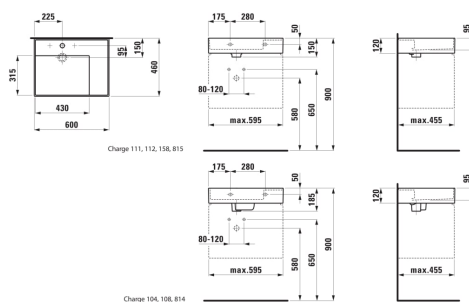

KARTELL LAUFEN

Håndvask, hylde til højre, med specielt skjult afløb

MÅL

Bredde	600 mm
Dybde	460 mm
Højde	120 mm

FARVE OG FINISH

<input type="checkbox"/>	000 Hvid
--------------------------	----------

MULIGHEDER

111 - ét hanehul, uden overløb

Antal fæstningspunkter : 2

Form : Rektangulær

Hanehulskonfiguration : 1 hanehul i midten

Indvendig form : 6 – Rektangulær

Installationstype : Toiletbord, Væghængt

Integreret hylde

Kummebredde (mm) : 315

Kummedybde (mm) : 95

Kummelængde (mm) : 430

Materiale : SaphirKeramik

Nettovægt (kg) : 16

Placering af hylde : Højre

Placering af kumme : Venstre

Vaskkapacitet (l) : 9,7

TEKNISKE TEGNINGER

KOMPATIBEL MED

Shelf for basin

H385331...0001

Håndvaskarmatur disc, fast udløbstud 110 mm, uden pop-up vaskeprop

H3113310041101

Håndvaskarmatur disc, fast udløbstud 110 mm, med pop-up vaskeprop