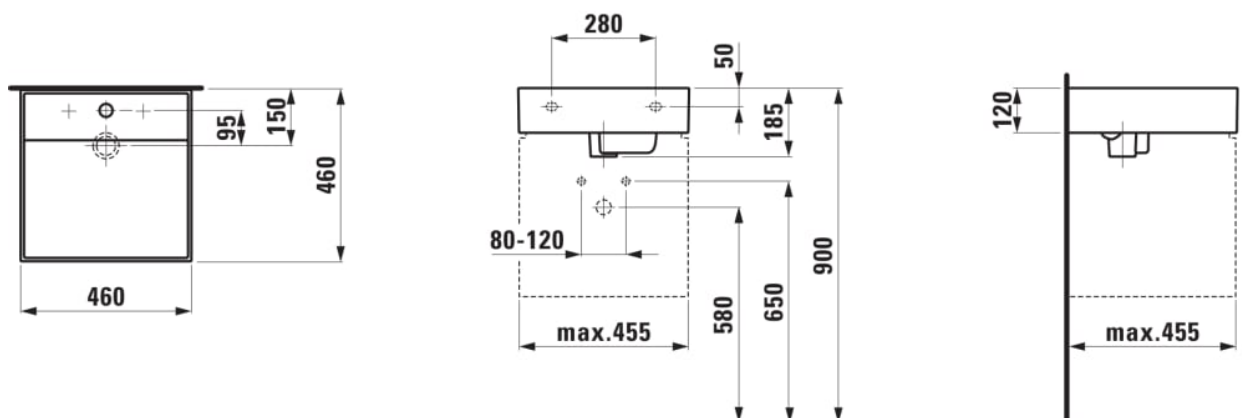

TEKNISKE TEGNINGER