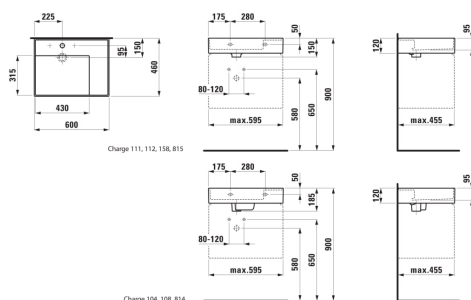

KARTELL LAUFEN

Håndvask, hylde til højre, med specielt skjult afløb

MÅL

Bredde	600 mm
Dybde	460 mm
Højde	120 mm

FARVE OG FINISH

■ 020 Højglans sort

MULIGHEDER

111 - ét hanehul, uden overløb

Antal fæstningspunkter : 2

Form : Rektangulær

Hanehulskonfiguration : 1 hanehul i midten

Indvendig form : 6 – Rektangulær

Installationstype : Toiletbord, Vægghængt

Integreret hylde

Kummebredde (mm) : 315

Kummedybde (mm) : 95

Kummelængde (mm) : 430

Materiale : SaphirKeramik

Nettovægt (kg) : 16

Placering af hylde : Højre

Placering af kumme : Venstre

Vaskkapacitet (l) : 9,7

TEKNISKE TEGNINGER

KOMPATIBEL MED