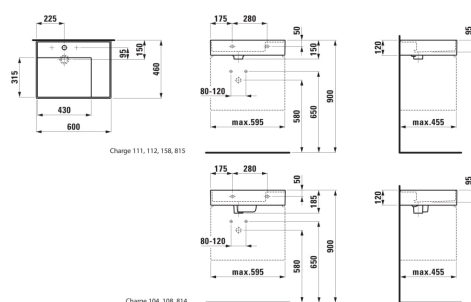

KARTELL LAUFEN

Håndvask, hylde til højre, med specielt skjult afløb

MÅL

Bredde	600 mm
Dybde	460 mm
Højde	120 mm

FARVE OG FINISH

<input type="checkbox"/>	400 Hvid med LCC
--------------------------	------------------

MULIGHEDER

111 - ét hanehul, uden overløb

Antal fæstningspunkter : 2

Form : Rektangulær

Hanehulskonfiguration : 1 hanehul i midten

Indvendig form : 6 – Rektangulær

Installationstype : Toiletbord, Vægghængt

Integreret hylde

Kummebredde (mm) : 315

Kummedybde (mm) : 95

Kummelængde (mm) : 430

Materiale : SaphirKeramik

Nettovægt (kg) : 16

Placering af hylde : Højre

Placering af kumme : Venstre

Vaskkapacitet (l) : 9,7

TEKNISKE TEGNINGER

KOMPATIBEL MED

Shelf for basin

H385331...0001

Håndvaskarmatur disc, fast udløbstud 110 mm, uden pop-up vaskeprop

H3113310041101

Håndvaskarmatur disc, fast udløbstud 110 mm, med pop-up vaskeprop