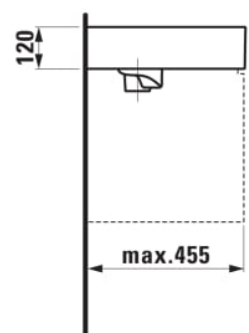

TEKNISKE TEGNINGER