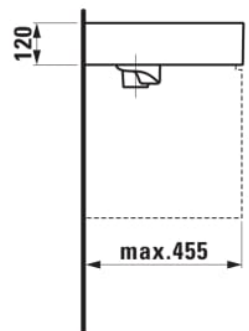

KARTELL LAUFEN

Håndvask, hylde til venstre, med specielt skjult afløb

MÅL

| | |
|--------|--------|
| Bredde | 600 mm |
| Dybde | 460 mm |
| Højde | 120 mm |

FARVE OG FINISH

■ 020 Højglans sort

MULIGHEDER

111 - ét hanehul, uden overløb

Antal fæstningspunkter : 2

Asymmetrisk

Bundventil : Medfølger

Form : Rektangulær

Glaseret bund

Hanehulskonfiguration : 1 hanehul i midten

Indvendig form : 6 – Rektangulær

Installationstype : Toiletbord, Væghængt

Integreret hylde

Kummebredde (mm) : 315

Kummedybde (mm) : 95

Kummelængde (mm) : 430

Materiale : SaphirKeramik

Nettovægt (kg) : 16

Placering af hylde : Venstre

Placering af kumme : Højre

Vaskkapacitet (l) : 11,5

TEKNISKE TEGNINGER

KOMPATIBEL MED

Vaskeskab med to skuffer, inkl. ordenssystem, til håndvask med hylde til venstre 810335

H407568033...1

Side bord med en dør og to klapper, håndvask til venstre