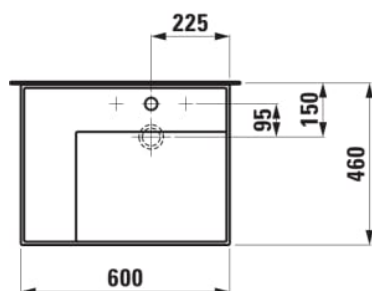

KARTELL LAUFEN

Håndvask, hylde til venstre, med specielt skjult afløb

MÅL

| | |
|--------|--------|
| Bredde | 600 mm |
| Dybde | 460 mm |
| Højde | 120 mm |

FARVE OG FINISH

■ 020 Højglans sort

MULIGHEDER

111 - ét hanehul, uden overløb

Antal fæstningspunkter : 2

Asymmetrisk

Bundventil : Medfølger

Form : Rektangulær

Glaseret bund

Hanehulskonfiguration : 1 hanehul i midten

Indvendig form : 6 – Rektangulær

Installationstype : Toiletbord, Væghængt

Integreret hylde

Kummebredde (mm) : 315

Kummedybde (mm) : 95

Kummelængde (mm) : 430

Materiale : SaphirKeramik

Nettovægt (kg) : 16

Placering af hylde : Venstre

Placering af kumme : Højre

Vaskkapacitet (l) : 11,5

TEKNISKE TEGNINGER

KOMPATIBEL MED

Vaskeskab med to skuffer, inkl. ordenssystem, til håndvask med hylde til venstre 810335

H407568033...1

Side bord med en dør og to klapper, håndvask til venstre