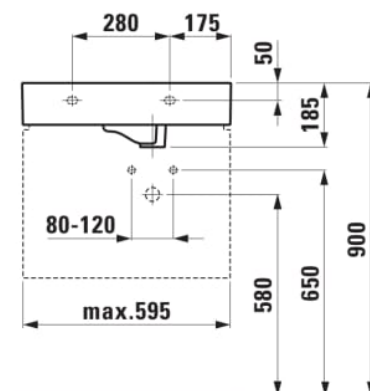

KARTELL LAUFEN

Håndvask, hylde til venstre, med specielt skjult afløb

MÅL

| | |
|--------|--------|
| Bredde | 600 mm |
| Dybde | 460 mm |
| Højde | 120 mm |

FARVE OG FINISH

■ 020 Højglans sort

MULIGHEDER

111 - ét hanehul, uden overløb

Antal fæstningspunkter : 2

Asymmetrisk

Bundventil : Medfølger

Form : Rektangulær

Glaseret bund

Hanehulskonfiguration : 1 hanehul i midten

Indvendig form : 6 – Rektangulær

Installationstype : Toiletbord, Væghængt

Integreret hylde

Kummebredde (mm) : 315

Kummedybde (mm) : 95

Kummelængde (mm) : 430

Materiale : SaphirKeramik

Nettovægt (kg) : 16

Placering af hylde : Venstre

Placering af kumme : Højre

Vaskkapacitet (l) : 11,5

TEKNISKE TEGNINGER

KOMPATIBEL MED

Vaskeskab med to skuffer, inkl. ordenssystem, til håndvask med hylde til venstre 810335

H407568033...1

Side bord med en dør og to klapper, håndvask til venstre