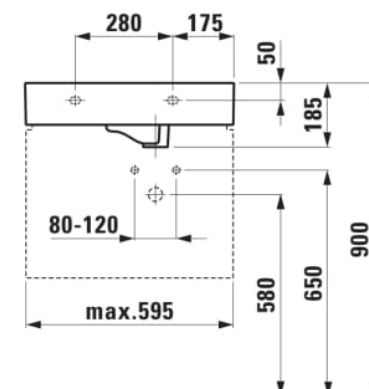

KARTELL LAUFEN

Håndvask, hylde til venstre, med specielt skjult afløb

MÅL

Bredde	600 mm
Dybde	460 mm
Højde	120 mm

FARVE OG FINISH

■	716 Matsort
---	-------------

MULIGHEDER

111 - ét hanehul, uden overløb

Antal fæstningspunkter : 2

Asymmetrisk

Bundventil : Medfølger

Form : Rektangulær

Glaseret bund

Hanehulskonfiguration : 1 hanehul i midten

Indvendig form : 6 – Rektangulær

Installationstype : Toiletbord, Væghængt

Integreret hylde

Kummebredde (mm) : 315

Kummedybde (mm) : 95

Kummelængde (mm) : 430

Materiale : SaphirKeramik

Nettovægt (kg) : 16

Placering af hylde : Venstre

Placering af kumme : Højre

Vaskkapacitet (l) : 11,5

TEKNISKE TEGNINGER

KOMPATIBEL MED

Vaskeskab med to skuffer, inkl. ordenssystem, til håndvask med hylde til venstre 810335

H407568033...1

Side bord med en dør og to klapper, håndvask til venstre