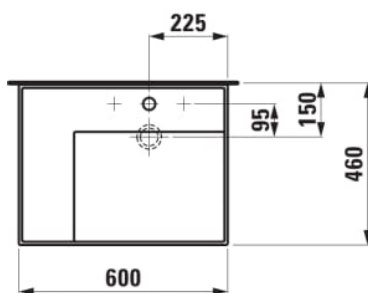

KARTELL LAUFEN

Håndvask, hylde til venstre, med specielt skjult afløb

MÅL

Bredde	600 mm
Dybde	460 mm
Højde	120 mm

FARVE OG FINISH

■	716 Matsort
---	-------------

MULIGHEDER

111 - ét hanehul, uden overløb

Antal fæstningspunkter : 2

Asymmetrisk

Bundventil : Medfølger

Form : Rektangulær

Glaseret bund

Hanehulskonfiguration : 1 hanehul i midten

Indvendig form : 6 – Rektangulær

Installationstype : Toiletbord, Væghængt

Integreret hylde

Kummebredde (mm) : 315

Kummedybde (mm) : 95

Kummelængde (mm) : 430

Materiale : SaphirKeramik

Nettovægt (kg) : 16

Placering af hylde : Venstre

Placering af kumme : Højre

Vaskkapacitet (l) : 11,5

TEKNISKE TEGNINGER

KOMPATIBEL MED

Vaskeskab med to skuffer, inkl. ordenssystem, til håndvask med hylde til venstre 810335

H407568033...1

Side bord med en dør og to klapper, håndvask til venstre