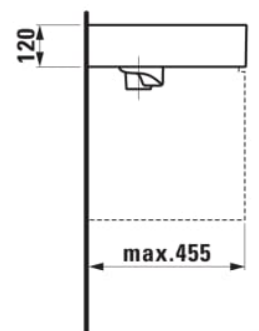

KARTELL LAUFEN

Håndvask, hylde til venstre, med specielt skjult afløb

MÅL

Bredde	600 mm
Dybde	460 mm
Højde	120 mm

FARVE OG FINISH

■	716 Matsort
---	-------------

MULIGHEDER

111 - ét hanehul, uden overløb

Antal fæstningspunkter : 2

Asymmetrisk

Bundventil : Medfølger

Form : Rektangulær

Glaseret bund

Hanehulskonfiguration : 1 hanehul i midten

Indvendig form : 6 – Rektangulær

Installationstype : Toiletbord, Væghængt

Integreret hylde

Kummebredde (mm) : 315

Kummedybde (mm) : 95

Kummelængde (mm) : 430

Materiale : SaphirKeramik

Nettovægt (kg) : 16

Placering af hylde : Venstre

Placering af kumme : Højre

Vaskkapacitet (l) : 11,5

TEKNISKE TEGNINGER

KOMPATIBEL MED

Vaskeskab med to skuffer, inkl. ordenssystem, til håndvask med hylde til venstre 810335

H407568033...1

Side bord med en dør og to klapper, håndvask til venstre