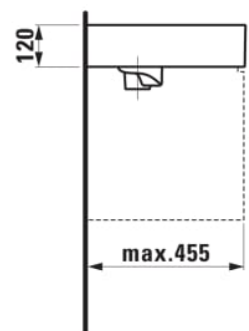

TEKNISKE TEGNINGER