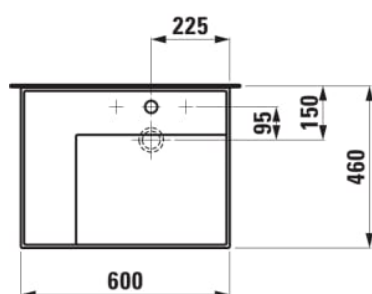

TEKNISKE TEGNINGER