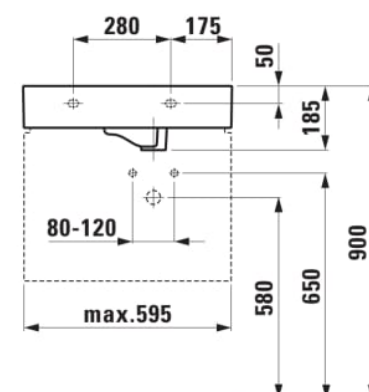

TEKNISKE TEGNINGER