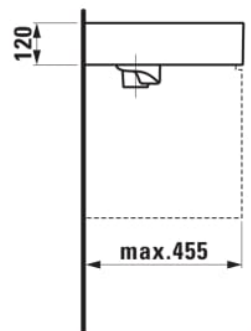

## Håndvask, hylde til venstre, med specielt skjult afløb

MÅL

Bredde	600 mm
Dybde	460 mm
Højde	120 mm

FARVE OG FINISH

<span style="display: inline-block; width: 10px; height: 10px; background-color: #444; border: 1px solid #000;"></span> 758 Mat grafit
--

Indvendig form : 6 – Rektangulær

Installationstype : Toiletbord, Væghængt

Integreret hylde

Kummebredde (mm) : 315

Kummedybde (mm) : 95

Kummelængde (mm) : 430

Materiale : SaphirKeramik

Nettovægt (kg) : 16

Placering af hylde : Venstre

Placering af kumme : Højre

Vaskkapacitet (l) : 11,5

TEKNISKE TEGNINGER

KOMPATIBEL MED

Vaskeskab med to skuffer, inkl. ordenssystem, til håndvask med hylde til venstre 810335

**H407568033...1**

Side bord med en dør og to klapper, håndvask til venstre

**H408291033...1**

Side bord med en dør og to klapper, håndvask højre

**H408292033...1**

Shelf for basin

**H385331...0001**

3-huls håndvaskarmatur, drejetud 166 mm, uden pop-up vaskeprop