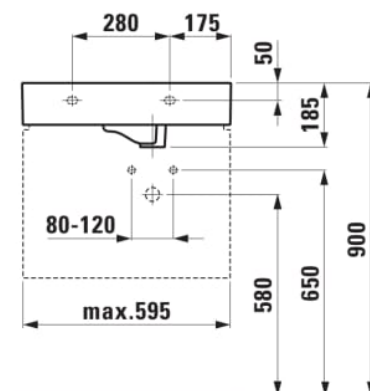

## Håndvask, hylde til venstre, med specielt skjult afløb

MÅL

Bredde	600 mm
Dybde	460 mm
Højde	120 mm

FARVE OG FINISH

<span style="display: inline-block; width: 10px; height: 10px; background-color: #444; border: 1px solid #000;"></span> 758 Mat grafit
--

Indvendig form : 6 – Rektangulær

Installationstype : Toiletbord, Væghængt

Integreret hylde

Kummebredde (mm) : 315

Kummedybde (mm) : 95

Kummelængde (mm) : 430

Materiale : SaphirKeramik

Nettovægt (kg) : 16

Placering af hylde : Venstre

Placering af kumme : Højre

Vaskkapacitet (l) : 11,5

TEKNISKE TEGNINGER

KOMPATIBEL MED

Vaskeskab med to skuffer, inkl. ordenssystem, til håndvask med hylde til venstre 810335

**H407568033...1**