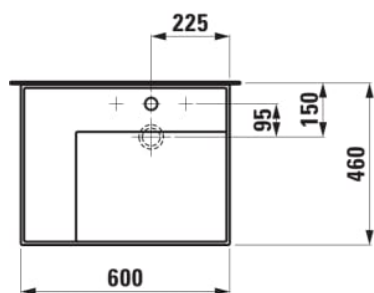

## Håndvask, hylde til venstre, med specielt skjult afløb

MÅL

Bredde	600 mm
Dybde	460 mm
Højde	120 mm

FARVE OG FINISH

<span style="display: inline-block; width: 10px; height: 10px; background-color: #444; border: 1px solid #000;"></span> 758 Mat grafit
--

Indvendig form : 6 – Rektangulær

Installationstype : Toiletbord, Væghængt

Integreret hylde

Kummebredde (mm) : 315

Kummedybde (mm) : 95

Kummelængde (mm) : 430

Materiale : SaphirKeramik

Nettovægt (kg) : 16

Placering af hylde : Venstre

Placering af kumme : Højre

Vaskkapacitet (l) : 11,5

TEKNISKE TEGNINGER

KOMPATIBEL MED

Vaskeskab med to skuffer, inkl. ordenssystem, til håndvask med hylde til venstre 810335

**H407568033...1**