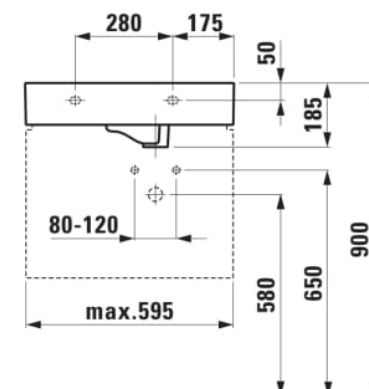

KARTELL LAUFEN

Håndvask, hylde til venstre, med specielt skjult afløb

MÅL

Bredde	600 mm
Dybde	460 mm
Højde	120 mm

FARVE OG FINISH

■ 759 Matgrå

MULIGHEDER

111 - ét hanehul, uden overløb

Antal fæstningspunkter : 2

Asymmetrisk

Bundventil : Medfølger

Form : Rektangulær

Glaseret bund

Hanehulskonfiguration : 1 hanehul i midten

Indvendig form : 6 – Rektangulær

Installationstype : Toiletbord, Væghængt

Integreret hylde

Kummebredde (mm) : 315

Kummedybde (mm) : 95

Kummelængde (mm) : 430

Materiale : SaphirKeramik

Nettovægt (kg) : 16

Placering af hylde : Venstre

Placering af kumme : Højre

Vaskkapacitet (l) : 11,5

TEKNISKE TEGNINGER

KOMPATIBEL MED

Vaskeskab med to skuffer, inkl. ordenssystem, til håndvask med hylde til venstre 810335

H407568033...1

Side bord med en dør og to klapper, håndvask til venstre