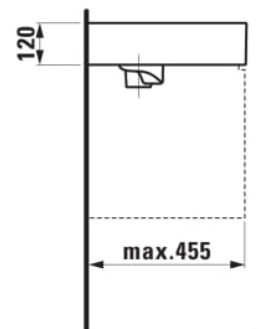

KARTELL LAUFEN

Håndvask, hylde til venstre, med specielt skjult afløb

MÅL

Bredde	600 mm
Dybde	460 mm
Højde	120 mm

FARVE OG FINISH

■ 759 Matgrå

MULIGHEDER

111 - ét hanehul, uden overløb

Antal fæstningspunkter : 2

Asymmetrisk

Bundventil : Medfølger

Form : Rektangulær

Glaseret bund

Hanehulskonfiguration : 1 hanehul i midten

Indvendig form : 6 – Rektangulær

Installationstype : Toiletbord, Væghængt

Integreret hylde

Kummebredde (mm) : 315

Kummedybde (mm) : 95

Kummelængde (mm) : 430

Materiale : SaphirKeramik

Nettovægt (kg) : 16

Placering af hylde : Venstre

Placering af kumme : Højre

Vaskkapacitet (l) : 11,5

TEKNISKE TEGNINGER

KOMPATIBEL MED

Vaskeskab med to skuffer, inkl. ordenssystem, til håndvask med hylde til venstre 810335

H407568033...1

Side bord med en dør og to klapper, håndvask til venstre