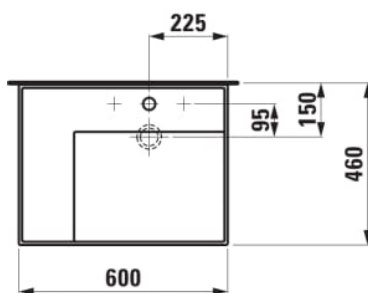

KARTELL LAUFEN

Håndvask, hylde til venstre, med specielt skjult afløb

MÅL

Bredde	600 mm
Dybde	460 mm
Højde	120 mm

FARVE OG FINISH

■ 759 Matgrå

MULIGHEDER

111 - ét hanehul, uden overløb

Antal fæstningspunkter : 2

Asymmetrisk

Bundventil : Medfølger

Form : Rektangulær

Glaseret bund

Hanehulskonfiguration : 1 hanehul i midten

Indvendig form : 6 – Rektangulær

Installationstype : Toiletbord, Væghængt

Integreret hylde

Kummebredde (mm) : 315

Kummedybde (mm) : 95

Kummelængde (mm) : 430

Materiale : SaphirKeramik

Nettovægt (kg) : 16

Placering af hylde : Venstre

Placering af kumme : Højre

Vaskkapacitet (l) : 11,5

TEKNISKE TEGNINGER

KOMPATIBEL MED

Vaskeskab med to skuffer, inkl. ordenssystem, til håndvask med hylde til venstre 810335

H407568033...1

Side bord med en dør og to klapper, håndvask til venstre