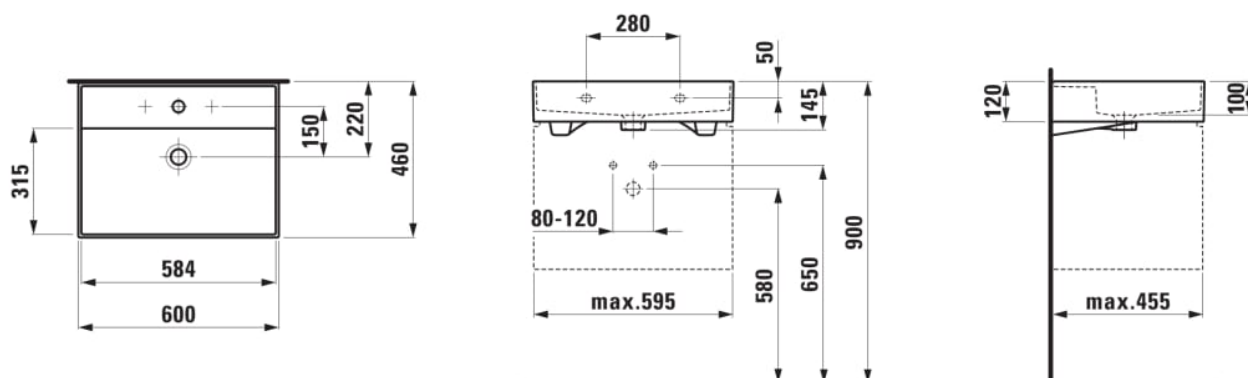

KARTELL LAUFEN

Håndvask

MÅL

Bredde	600 mm
Dybde	460 mm
Højde	145 mm

FARVE OG FINISH

<input type="checkbox"/>	000 Hvid
--------------------------	----------

MULIGHEDER

104 - ét hanehul, center

Antal fæstningspunkter : 2

Form : Rektangulær

Hanehulskonfiguration : 1 hanehul i midten

Indvendig form : 6 – Rektangulær

Installationstype : Toiletbord, Væghængt

Kummebredde (mm) : 315

Kummedybde (mm) : 100

Kummelængde (mm) : 584

Materiale : SaphirKeramik

Nettovægt (kg) : 14,1

Overløbstype : Standard

Placering af kumme : Midten

Vaskkapacitet (l) : 8,4

TEKNISKE TEGNINGER

KOMPATIBEL MED