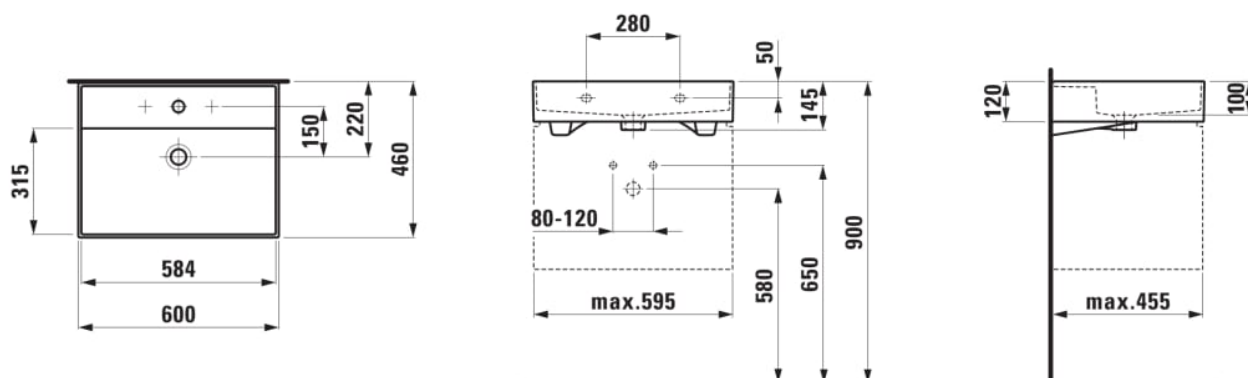

KARTELL LAUFEN

Håndvask

MÅL

Bredde	600 mm
Dybde	460 mm
Højde	145 mm

FARVE OG FINISH

	716 Matsort
---	-------------

MULIGHEDER

104 - ét hanehul, center

Antal fæstningspunkter : 2

Form : Rektangulær

Hanehulskonfiguration : 1 hanehul i midten

Indvendig form : 6 – Rektangulær

Installationstype : Toiletbord, Væghængt

Kummebredde (mm) : 315

Kummedybde (mm) : 100

Kummelængde (mm) : 584

Materiale : SaphirKeramik

Nettovægt (kg) : 14,1

Overløbstype : Standard

Placering af kumme : Midten

Vaskkapacitet (l) : 8,4

TEKNISKE TEGNINGER

KOMPATIBEL MED