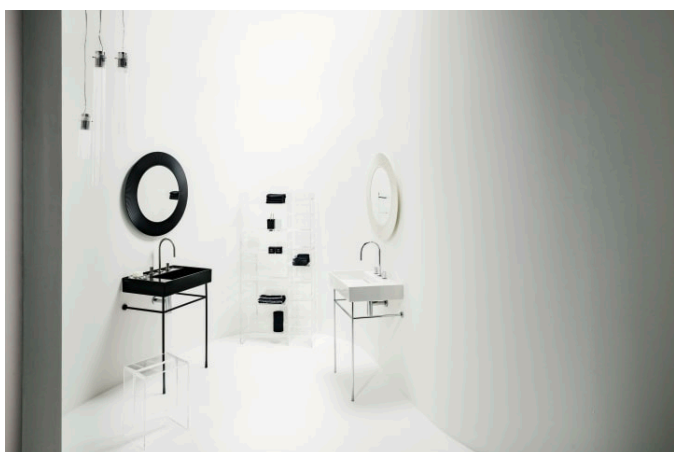

Vaskeskab med to skuffer,
inkl. ordenssystem, til
håndvask 810333, 810338,
810339, 813332

H407569033...1

Shelf for basin

H385331...0001

Åben afløbsventil med
SaphirKeramik belægning

H898188...0001

Underskab, 2 skuffer.
Passer til håndvask
H810083

H403532112...1

Kartell LAUFEN

Et komplet badeværelse inspireret af det ikoniske Kartell design kombineret med Laufens høje kvalitet. På den ene side Kartell: italiensk, kreativ, farverig og ikonisk. Familievirksomheden, der gennem mere end 60 år har sat sit præg på den moderne designhistorie og revolutioneret indretningsarkitekturen ved at anvende plastmaterialer. På den anden side Laufen: schweizisk, stringent og pålidelig. I 125 år har de været stærkt optaget af at skabe kultur i badeværelset og innovation i produktionen af keramiske sanitetsprodukter. Der er tale om et fælles innovationsprojekt, som det har taget mere end tre år at udvikle, og som er resultatet af den konstante forskning, der er en del af begge selskabernes DNA. De prisbelønnede designere Ludovica+Roberto Palomba, der selv er førende inden for design til badeværelser, fungerer som et bindeled mellem disse to spillere.