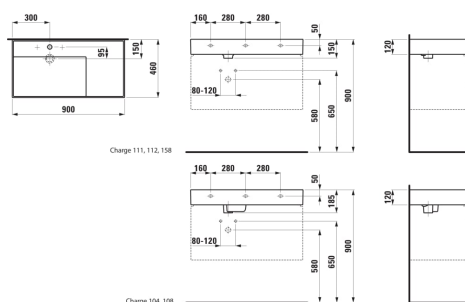

KARTELL LAUFEN

Håndvask, hylde til højre, med specielt skjult afløb

MÅL

Bredde	900 mm
Dybde	460 mm
Højde	120 mm

FARVE OG FINISH

■ 716 Matsort

MULIGHEDER

111 - ét hanehul, uden overløb

Antal fæstningspunkter : 3

Asymmetrisk

Bundventil : Medfølger

Form : Rektangulær

Glaseret bund

Hanehulskonfiguration : 1 hanehul i midten

Indvendig form : 6 – Rektangulær

Installationstype : Toiletbord, Væghængt

Integreret hylde

Kummebredde (mm) : 315

Kummedybde (mm) : 95

Kummelængde (mm) : 580

Materiale : SaphirKeramik

Nettovægt (kg) : 20,4

Placering af hylde : Højre

Placering af kumme : Venstre

Vaskkapacitet (l) : 11,5

TEKNISKE TEGNINGER

KOMPATIBEL MED

Vaskeskab med to skuffer, inkl. ordenssystem, til håndvask 810333, 810338, 810339, 813332

H407569033...1

Vaskeskab med to skuffer, inkl. ordenssystem, til håndvask med hylde til højre 810338