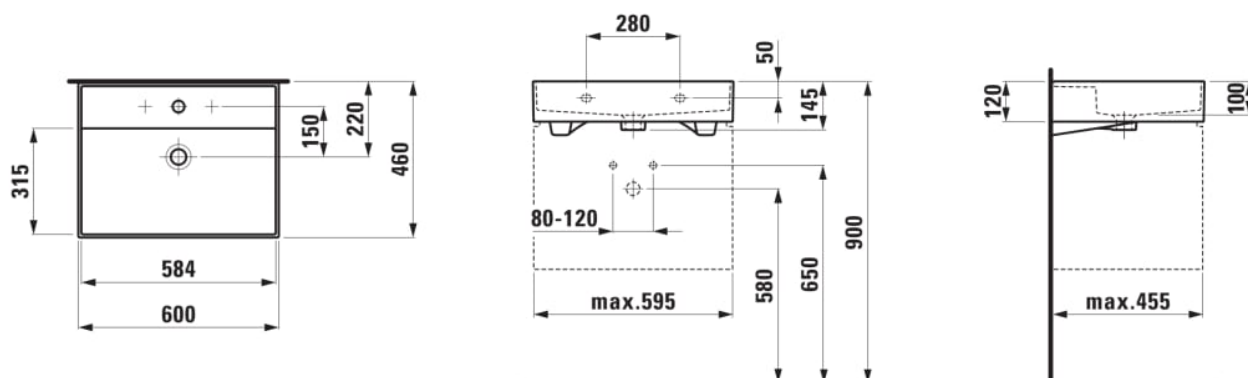

KARTELL LAUFEN

Håndvask

MÅL

Bredde	600 mm
Dybde	460 mm
Højde	145 mm

FARVE OG FINISH

■	020 Højglans sort
---	-------------------

MULIGHEDER

104 - ét hanehul, center

Antal fæstningspunkter : 2

Form : Rektangulær

Hanehulskonfiguration : 1 hanehul i midten

Indvendig form : 6 – Rektangulær

Installationstype : Toiletbord, Væghængt

Kummebredde (mm) : 315

Kummedybde (mm) : 100

Kummelængde (mm) : 584

Materiale : SaphirKeramik

Nettovægt (kg) : 14,1

Overløbstype : Standard

Placering af kumme : Midten

Vaskkapacitet (l) : 8,4

TEKNISKE TEGNINGER

KOMPATIBEL MED