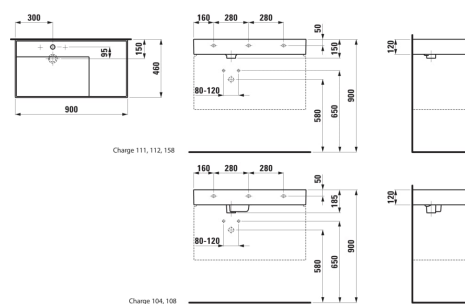

KARTELL LAUFEN

Håndvask, hylde til højre, med specielt skjult afløb

MÅL

Bredde	900 mm
Dybde	460 mm
Højde	120 mm

FARVE OG FINISH

■ 020 Højglans sort

MULIGHEDER

111 - ét hanehul, uden overløb

Antal fæstningspunkter : 3

Asymmetrisk

Bundventil : Medfølger

Form : Rektangulær

Glaseret bund

Hanehulskonfiguration : 1 hanehul i midten

Indvendig form : 6 – Rektangulær

Installationstype : Toiletbord, Væghængt

Integreret hylde

Kummebredde (mm) : 315

Kummedybde (mm) : 95

Kummelængde (mm) : 580

Materiale : SaphirKeramik

Nettovægt (kg) : 20,4

Placering af hylde : Højre

Placering af kumme : Venstre

Vaskkapacitet (l) : 11,5

TEKNISKE TEGNINGER

KOMPATIBEL MED

Vaskeskab med to skuffer, inkl. ordenssystem, til håndvask 810333, 810338, 810339, 813332

H407569033...1

Vaskeskab med to skuffer, inkl. ordenssystem, til håndvask med hylde til højre 810338