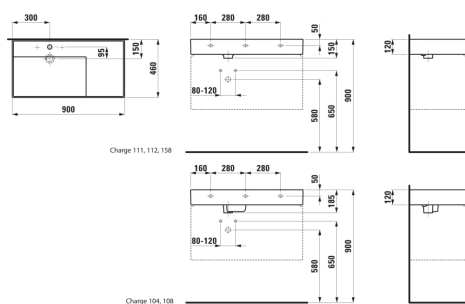

KARTELL LAUFEN

Håndvask, hylde til højre, med specielt skjult afløb

MÅL

Bredde	900 mm
Dybde	460 mm
Højde	120 mm

FARVE OG FINISH

<input type="checkbox"/>	000 Hvid
--------------------------	----------

MULIGHEDER

Installationstype : Toiletbord, Væghængt

Integreret hylde

Kummebredde (mm) : 315

Kummedybde (mm) : 95

Kummelængde (mm) : 580

Materiale : SaphirKeramik

Nettovægt (kg) : 20,4

Placering af hylde : Højre

Placering af kumme : Venstre

Vaskkapacitet (l) : 11,5

TEKNISKE TEGNINGER

KOMPATIBEL MED

Vaskeskab med to skuffer, inkl. ordenssystem, til håndvask 810333, 810338, 810339, 813332

H407569033...1

Vaskeskab med to skuffer, inkl. ordenssystem, til håndvask med hylde til højre 810338