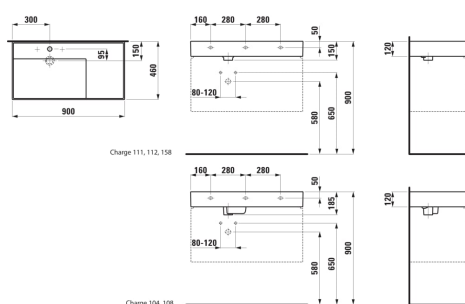

TEKNISKE TEGNINGER