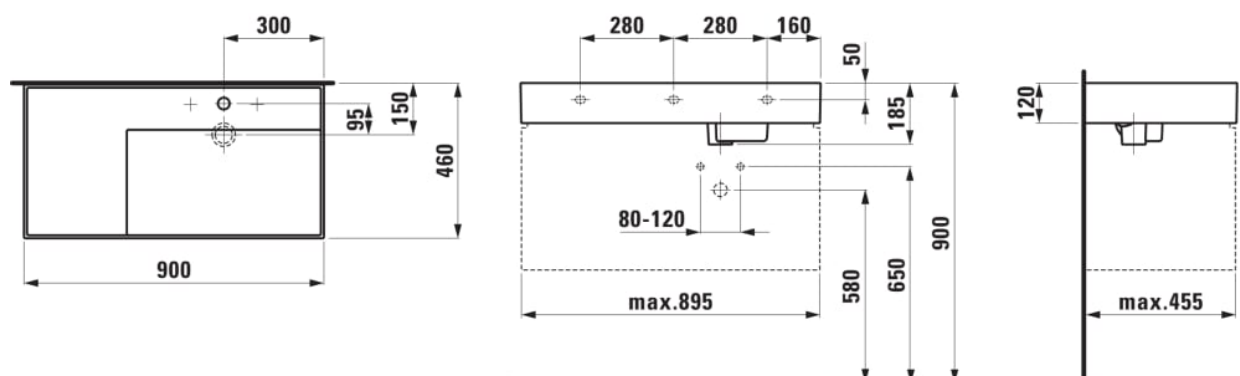

KARTELL LAUFEN

Håndvask, hylde til venstre, med specielt skjult afløb

MÅL

Bredde	900 mm
Dybde	460 mm
Højde	120 mm

FARVE OG FINISH

■ 020 Højglans sort

MULIGHEDER

111 - ét hanehul, uden overløb

Antal fæstningspunkter : 3

Asymmetrisk

Bundventil : Medfølger

Form : Rektangulær

Glaseret bund

Hanehulskonfiguration : 1 hanehul i midten

Indvendig form : 6 – Rektangulær

Installationstype : Toiletbord, Væghængt

Integreret hylde

Kummebredde (mm) : 315

Kummedybde (mm) : 95

Kummelængde (mm) : 580

Materiale : SaphirKeramik

Nettovægt (kg) : 20,5

Placering af hylde : Venstre

Placering af kumme : Højre

Vaskkapacitet (l) : 6,2

TEKNISKE TEGNINGER

KOMPATIBEL MED

Vaskeskab med to skuffer, inkl. ordenssystem, til håndvask 810333, 810338, 810339, 813332

H407569033...1

Vaskeskab med to skuffer, inkl. ordenssystem, til håndvask med hylde til venstre 810339