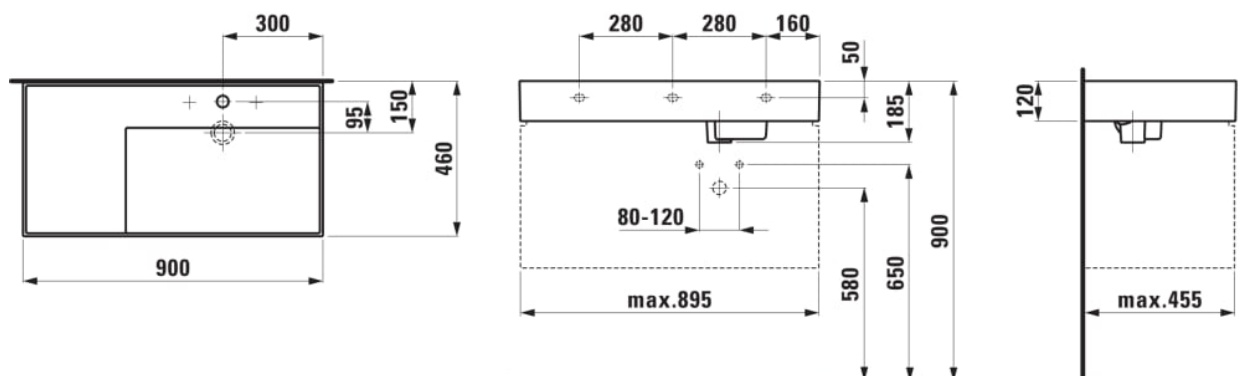

KARTELL LAUFEN

Håndvask, hylde til venstre, med specielt skjult afløb

MÅL

Bredde	900 mm
Dybde	460 mm
Højde	120 mm

FARVE OG FINISH

■ 716 Matsort

MULIGHEDER

111 - ét hanehul, uden overløb

Antal fæstningspunkter : 3

Asymmetrisk

Bundventil : Medfølger

Form : Rektangulær

Glaseret bund

Hanehulskonfiguration : 1 hanehul i midten

Indvendig form : 6 – Rektangulær

Installationstype : Toiletbord, Væghængt

Integreret hylde

Kummebredde (mm) : 315

Kummedybde (mm) : 95

Kummelængde (mm) : 580

Materiale : SaphirKeramik

Nettovægt (kg) : 20,5

Placering af hylde : Venstre

Placering af kumme : Højre

Vaskkapacitet (l) : 6,2

TEKNISKE TEGNINGER

KOMPATIBEL MED

Vaskeskab med to skuffer, inkl. ordenssystem, til håndvask 810333, 810338, 810339, 813332

H407569033...1

Vaskeskab med to skuffer, inkl. ordenssystem, til håndvask med hylde til venstre 810339