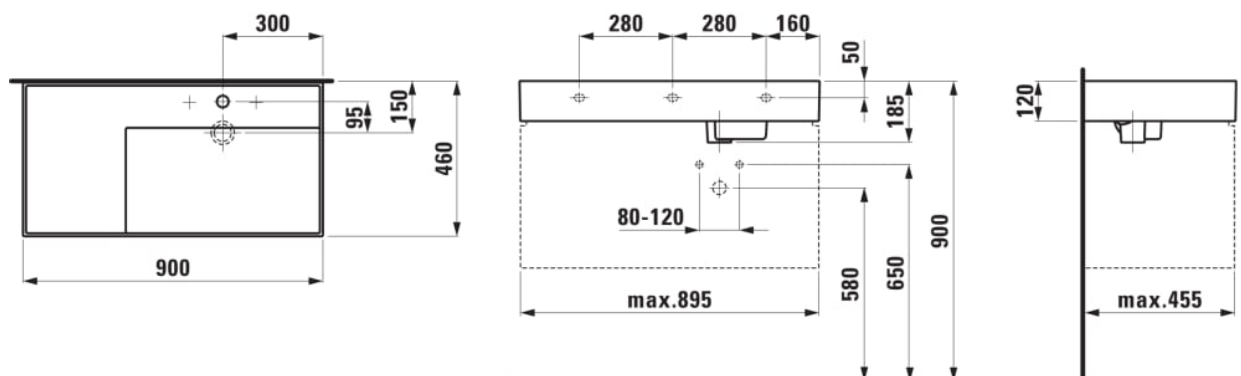

KARTELL LAUFEN

Håndvask, hylde til venstre, med specielt skjult afløb

MÅL

Bredde	900 mm
Dybde	460 mm
Højde	120 mm

FARVE OG FINISH

<input type="checkbox"/>	400 Hvid med LCC
--------------------------	------------------

Indvendig form : 6 – Rektangulær

Installationstype : Toiletbord, Væghængt

Integreret hylde

Kummebredde (mm) : 315

Kummedybde (mm) : 95

Kummelængde (mm) : 580

Materiale : SaphirKeramik

Nettovægt (kg) : 20,5

Placering af hylde : Venstre

Placering af kumme : Højre

Vaskkapacitet (l) : 6,2

TEKNISKE TEGNINGER

KOMPATIBEL MED

Vaskeskab med to skuffer, inkl. ordenssystem, til håndvask 810333, 810338, 810339, 813332

H407569033...1