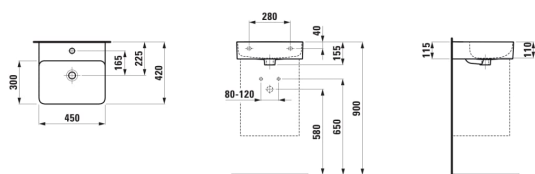

TEKNISKE TEGNINGER