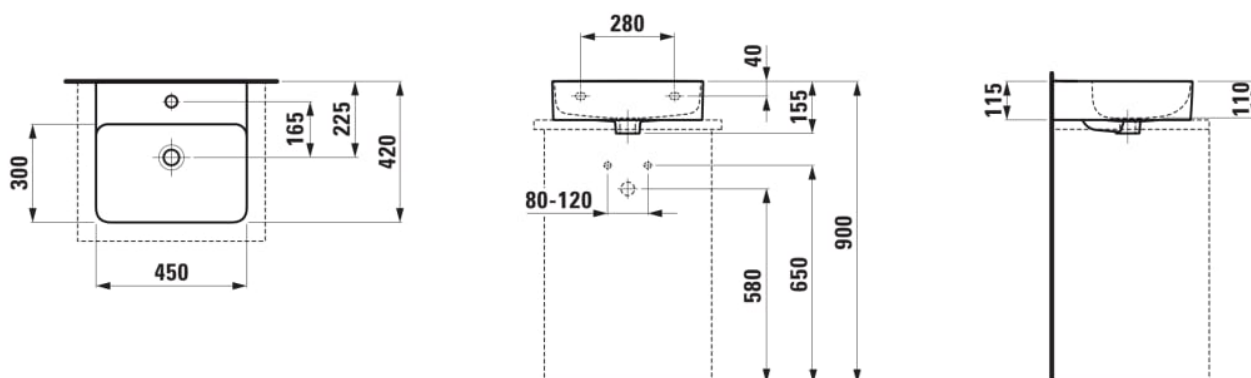

VAL

Håndvask, slebet underside

MÅL

Bredde	450 mm
Dybde	420 mm
Højde	115 mm

FARVE OG FINISH

<input type="checkbox"/>	000 Hvid
--------------------------	----------

MULIGHEDER

104 - ét hanehul, center

Basin material : SaphirKeramik

Bassinbredde : 438

Bassin dybde : 294

Bottom side glazed

Installation type : Bowle, Vægghængt

Number of fixations points : 2

Undersurface ground

TEKNISKE TEGNINGER