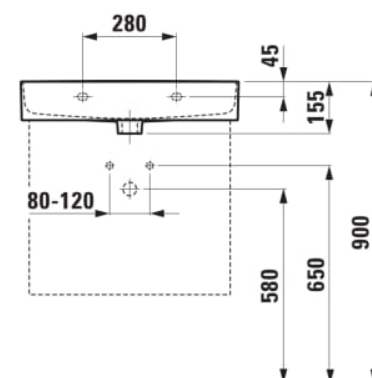

VAL

Håndvask

MÅL

Bredde	650 mm
Dybde	420 mm
Højde	115 mm

FARVE OG FINISH

<input type="checkbox"/>	000 Hvid
--------------------------	----------

MULIGHEDER

104 - ét hanehul, center

Antal fæstningspunkter : 2

Form : Firkantet

Glaseret bund

Hanehulskonfiguration : 1 hanehul i midten

Indvendig form : 2 – Firkantet

Installationstype : Toiletbord, Væghængt

Kummebredde (mm) : 294

Kummelængde (mm) : 638

Materiale : SaphirKeramik

Overløbstype : Standard

Placering af kumme : Midten

TEKNISKE TEGNINGER

KOMPATIBEL MED

Vaskeskab med to skuffer
til håndvask 810284

H402312110...1

Underskab, med 2 skuffer,
til håndvask 815284