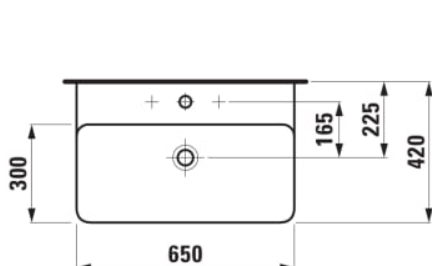

VAL

Håndvask

MÅL

Bredde	650 mm
Dybde	420 mm
Højde	115 mm

FARVE OG FINISH

<input type="checkbox"/>	000 Hvid
--------------------------	----------

MULIGHEDER

104 - ét hanehul, center

Antal fæstningspunkter : 2

Form : Firkantet

Glaseret bund

Hanehulskonfiguration : 1 hanehul i midten

Indvendig form : 2 – Firkantet

Installationstype : Toiletbord, Væghængt

Kummebredde (mm) : 294

Kummelængde (mm) : 638

Materiale : SaphirKeramik

Overløbstype : Standard

Placering af kumme : Midten

TEKNISKE TEGNINGER

KOMPATIBEL MED

Vaskeskab med to skuffer
til håndvask 810284

H402312110...1

Underskab, med 2 skuffer,
til håndvask 815284