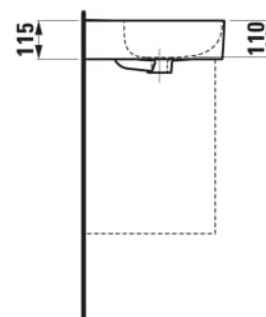

VAL

Håndvask

MÅL

Bredde	650 mm
Dybde	420 mm
Højde	115 mm

FARVE OG FINISH

<input type="checkbox"/>	000 Hvid
--------------------------	----------

MULIGHEDER

104 - ét hanehul, center

Antal fæstningspunkter : 2

Form : Firkantet

Glaseret bund

Hanehulskonfiguration : 1 hanehul i midten

Indvendig form : 2 – Firkantet

Installationstype : Toiletbord, Væghængt

Kummebredde (mm) : 294

Kummelængde (mm) : 638

Materiale : SaphirKeramik

Overløbstype : Standard

Placering af kumme : Midten

TEKNISKE TEGNINGER

KOMPATIBEL MED

Vaskeskab med to skuffer
til håndvask 810284

H402312110...1

Underskab, med 2 skuffer,
til håndvask 815284