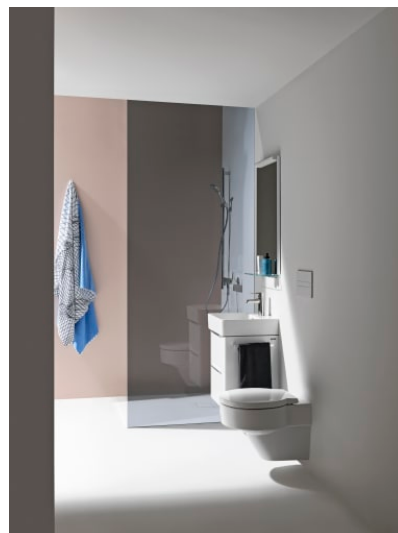

VAL

Håndvask

MÅL

Bredde	550 mm
Dybde	420 mm
Højde	115 mm

FARVE OG FINISH

<input type="checkbox"/>	000 Hvid
--------------------------	----------

MULIGHEDER

104 - ét hanehul, center

Antal fæstningspunkter : 2

Form : Firkantet

Glaseret bund

Hanehulskonfiguration : 1 hanehul i midten

Indvendig form : 2 – Firkantet

Installationstype : Toiletbord, Væghængt

Kummebredde (mm) : 294

Kummelængde (mm) : 538

Materiale : SaphirKeramik

Overløbstype : Standard

Placering af kumme : Midten

TEKNISKE TEGNINGER

KOMPATIBEL MED

Vaskeskab med to skuffer
til håndvask 810282

H402192110...1

Underskab, med 2 skuffer,
til håndvask 815282

H410122160...1

VAL

Det ekstraordinære design potentiale LAUFENs revolutionerende SaphirKeramik besidder afslører sig selv i den nye badeværelse serie Val. Val er designet af schweiziske badeværelse specialist af designer Konstantin Grcic fra München. Simple arkitektoniske linjer, ekstremt smalle kanter og fine overfladestrukturer gøre håndvaske i denne serie unikke. Val omfatter håndvaske, skålvasker, bakker, badekar og nye badeværelse møbler.