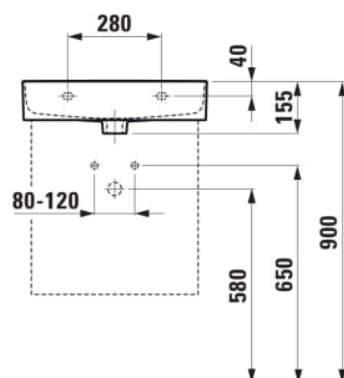

VAL

Håndvask

MÅL

Bredde	550 mm
Dybde	420 mm
Højde	115 mm

FARVE OG FINISH

<input type="checkbox"/>	000 Hvid
--------------------------	----------

MULIGHEDER

104 - ét hanehul, center

Antal fæstningspunkter : 2

Form : Firkantet

Glaseret bund

Hanehulskonfiguration : 1 hanehul i midten

Indvendig form : 2 – Firkantet

Installationstype : Toiletbord, Væghængt

Kummebredde (mm) : 294

Kummelængde (mm) : 538

Materiale : SaphirKeramik

Overløbstype : Standard

Placering af kumme : Midten

TEKNISKE TEGNINGER

KOMPATIBEL MED

Vaskeskab med to skuffer
til håndvask 810282

H402192110...1

Underskab, med 2 skuffer,
til håndvask 815282