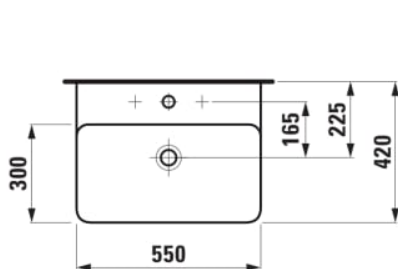

VAL

Håndvask

MÅL

Bredde	550 mm
Dybde	420 mm
Højde	115 mm

FARVE OG FINISH

<input type="checkbox"/>	000 Hvid
--------------------------	----------

MULIGHEDER

104 - ét hanehul, center

Antal fæstningspunkter : 2

Form : Firkantet

Glaseret bund

Hanehulskonfiguration : 1 hanehul i midten

Indvendig form : 2 – Firkantet

Installationstype : Toiletbord, Væghængt

Kummebredde (mm) : 294

Kummelængde (mm) : 538

Materiale : SaphirKeramik

Overløbstype : Standard

Placering af kumme : Midten

TEKNISKE TEGNINGER

KOMPATIBEL MED

Vaskeskab med to skuffer
til håndvask 810282

H402192110...1

Underskab, med 2 skuffer,
til håndvask 815282