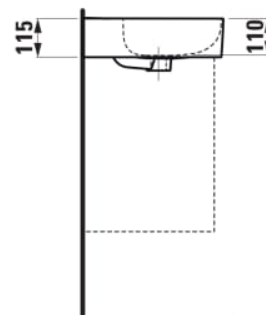

VAL

Håndvask

MÅL

Bredde	550 mm
Dybde	420 mm
Højde	115 mm

FARVE OG FINISH

<input type="checkbox"/>	000 Hvid
--------------------------	----------

MULIGHEDER

104 - ét hanehul, center

Antal fæstningspunkter : 2

Form : Firkantet

Glaseret bund

Hanehulskonfiguration : 1 hanehul i midten

Indvendig form : 2 – Firkantet

Installationstype : Toiletbord, Væghængt

Kummebredde (mm) : 294

Kummelængde (mm) : 538

Materiale : SaphirKeramik

Overløbstype : Standard

Placering af kumme : Midten

TEKNISKE TEGNINGER

KOMPATIBEL MED

Vaskeskab med to skuffer
til håndvask 810282

H402192110...1

Underskab, med 2 skuffer,
til håndvask 815282