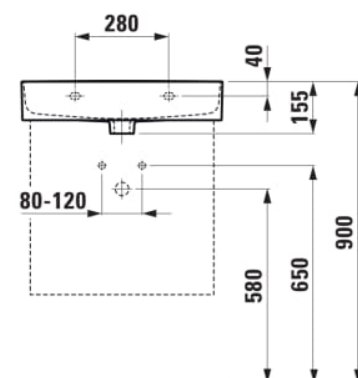

VAL

Håndvask

MÅL

Bredde 600 mm
Dybde 420 mm
Højde 115 mm

FARVE OG FINISH

□ 000 Hvid

MULIGHEDER

104 - ét hanehul, center

Antal fæstningspunkter : 2

Form : Firkantet

Glaseret bund

Hanehulskonfiguration : 1 hanehul i midten

Indvendig form : 2 – Firkantet

Installationstype : Toiletbord, Væghængt

Kummebredde (mm) : 294

Kummelængde (mm) : 588

Materiale : SaphirKeramik

Overløbstype : Standard

Placering af kumme : Midten

TEKNISKE TEGNINGER

KOMPATIBEL MED

Vaskeskab med to skuffer
til håndvask 810283

H402252110...1

Underskab, med 2 skuffer,
til håndvask 810283