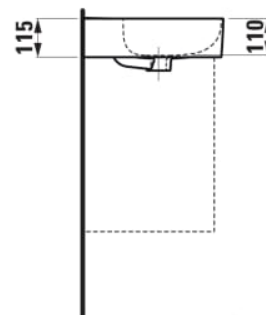

VAL

Håndvask

MÅL

Bredde 600 mm
Dybde 420 mm
Højde 115 mm

FARVE OG FINISH

□ 000 Hvid

MULIGHEDER

104 - ét hanehul, center

Antal fæstningspunkter : 2

Form : Firkantet

Glaseret bund

Hanehulskonfiguration : 1 hanehul i midten

Indvendig form : 2 – Firkantet

Installationstype : Toiletbord, Væghængt

Kummebredde (mm) : 294

Kummelængde (mm) : 588

Materiale : SaphirKeramik

Overløbstype : Standard

Placering af kumme : Midten

TEKNISKE TEGNINGER

KOMPATIBEL MED

Vaskeskab med to skuffer
til håndvask 810283

H402252110...1

Underskab, med 2 skuffer,
til håndvask 810283