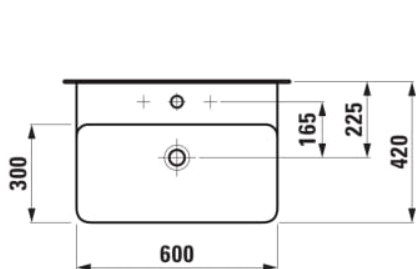

VAL

Håndvask

MÅL

Bredde 600 mm
Dybde 420 mm
Højde 115 mm

FARVE OG FINISH

□ 000 Hvid

MULIGHEDER

104 - ét hanehul, center

Antal fæstningspunkter : 2

Form : Firkantet

Glaseret bund

Hanehulskonfiguration : 1 hanehul i midten

Indvendig form : 2 – Firkantet

Installationstype : Toiletbord, Væghængt

Kummebredde (mm) : 294

Kummelængde (mm) : 588

Materiale : SaphirKeramik

Overløbstype : Standard

Placering af kumme : Midten

TEKNISKE TEGNINGER

KOMPATIBEL MED

Vaskeskab med to skuffer
til håndvask 810283

H402252110...1

Underskab, med 2 skuffer,
til håndvask 810283