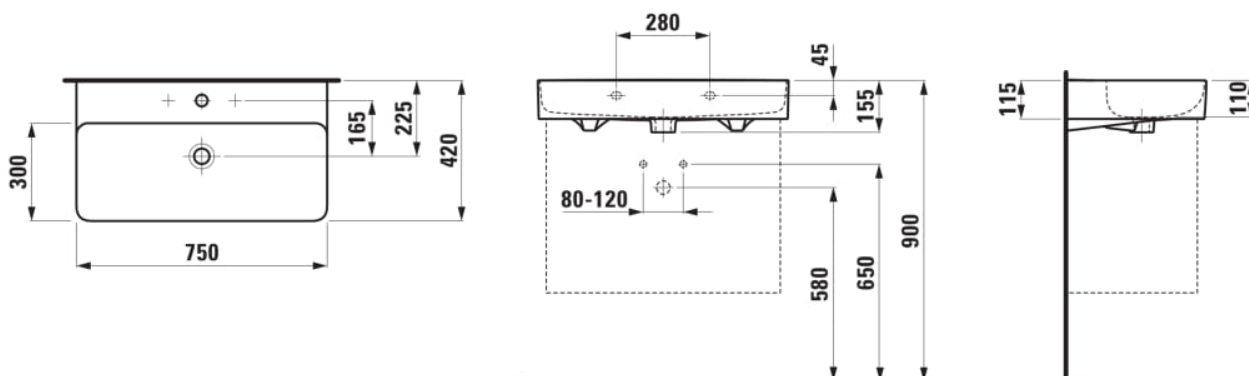

VAL

Håndvask

MÅL

Bredde	750 mm
Dybde	420 mm
Højde	115 mm

FARVE OG FINISH

<input type="checkbox"/>	000 Hvid
--------------------------	----------

MULIGHEDER

104 - ét hanehul, center

Antal fæstningspunkter : 2

Form : Firkantet

Glaseret bund

Hanehulskonfiguration : 1 hanehul i midten

Indvendig form : 2 – Firkantet

Installationstype : Toiletbord, Væghængt

Kummebredde (mm) : 294

Kummelængde (mm) : 738

Materiale : Andet, SaphirKeramik

Overløbstype : Standard

Placering af kumme : Midten

TEKNISKE TEGNINGER

KOMPATIBEL MED

Vaskeskab med to skuffer
til håndvask 810285

H402352110...1

Underskab, med 2 skuffer,
til håndvask 815285