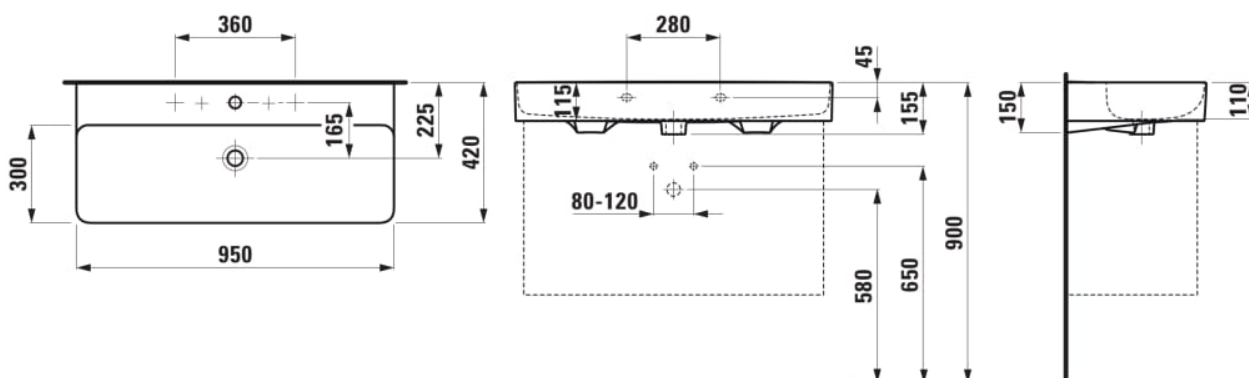

VAL

Håndvask

MÅL

Bredde 950 mm
Dybde 420 mm
Højde 115 mm

FARVE OG FINISH

000 Hvid

MULIGHEDER

104 - ét hanehul, center

Antal fæstningspunkter : 2

Form : Firkantet

Glaseret bund

Hanehulskonfiguration : 1 hanehul i midten

Indvendig form : 2 – Firkantet

Installationstype : Toiletbord, Væghængt

Kummebredde (mm) : 294

Kummelængde (mm) : 938

Materiale : SaphirKeramik

Overløbstype : Standard

Placering af kumme : Midten

TEKNISKE TEGNINGER

KOMPATIBEL MED

Vaskeskab med to skuffer
til håndvask 810287

H402412110...1

Underskab, med 2 skuffer,
til håndvask 810287