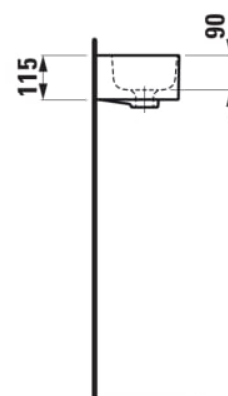

VAL

Håndvask, hanehul til højre

MÅL

Bredde	340 mm
Dybde	220 mm
Højde	115 mm

FARVE OG FINISH

<input type="checkbox"/>	000 Hvid
--------------------------	----------

MULIGHEDER

106 - med 1 hanehul højre

Antal fæstningspunkter : 2

Asymmetrisk

Form : Firkantet

Hanehulskonfiguration : 1 hanehul i højre side

Indvendig form : 2 – Firkantet

Installationstype : Væghængt

Kummebredde (mm) : 250

Kummelængde (mm) : 170

Lille (håndvask)

Materiale : Andet, SaphirKeramik

Placering af kumme : Venstre

Vaskkapacitet (l) : 2

TEKNISKE TEGNINGER

KOMPATIBEL MED

Push-open bundventil med
saphirkeramik

H898192...0001