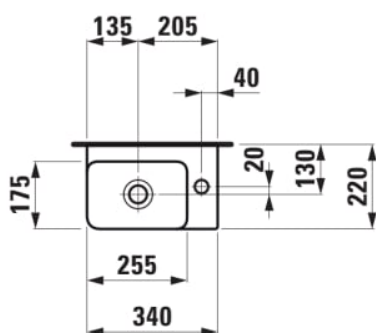

VAL

Håndvask, hanehul til højre

MÅL

Bredde	340 mm
Dybde	220 mm
Højde	115 mm

FARVE OG FINISH

<input type="checkbox"/>	000 Hvid
--------------------------	----------

MULIGHEDER

106 - med 1 hanehul højre

Antal fæstningspunkter : 2

Asymmetrisk

Form : Firkantet

Hanehulskonfiguration : 1 hanehul i højre side

Indvendig form : 2 – Firkantet

Installationstype : Væghængt

Kummebredde (mm) : 250

Kummelængde (mm) : 170

Lille (håndvask)

Materiale : Andet, SaphirKeramik

Placering af kumme : Venstre

Vaskkapacitet (l) : 2

TEKNISKE TEGNINGER

KOMPATIBEL MED

Push-open bundventil med
saphirkeramik

H898192...0001