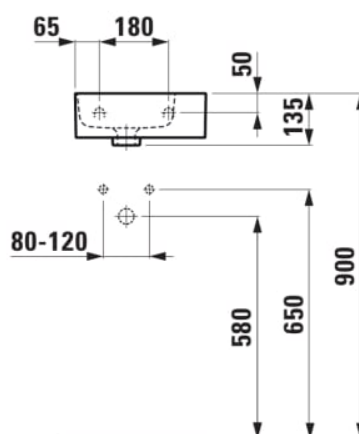

VAL

Håndvask, hanehul til højre

MÅL

Bredde	340 mm
Dybde	220 mm
Højde	115 mm

FARVE OG FINISH

<input type="checkbox"/>	000 Hvid
--------------------------	----------

MULIGHEDER

106 - med 1 hanehul højre

Antal fæstningspunkter : 2

Asymmetrisk

Form : Firkantet

Hanehulskonfiguration : 1 hanehul i højre side

Indvendig form : 2 – Firkantet

Installationstype : Væghængt

Kummebredde (mm) : 250

Kummelængde (mm) : 170

Lille (håndvask)

Materiale : Andet, SaphirKeramik

Placering af kumme : Venstre

Vaskkapacitet (l) : 2

TEKNISKE TEGNINGER

KOMPATIBEL MED

Push-open bundventil med
saphirkeramik

H898192...0001