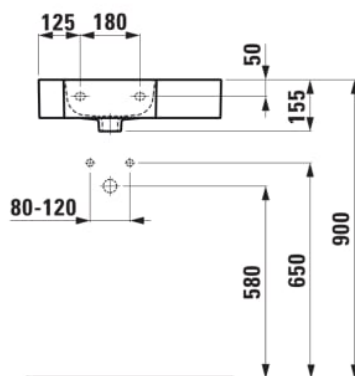

VAL

Håndvask rund, hylde til højre, kan bestilles afkortet ned til 430 mm

MÅL

Bredde	550 mm
Dybde	315 mm
Højde	115 mm

FARVE OG FINISH

000 Hvid

MULIGHEDER

105 - med 1 hanehul venstre

Antal fæstningspunkter : 2

Asymmetrisk

Form : Rund

Hanehulskonfiguration : 1 hanehul i venstre side

Hjørnevask

Indvendig form : 1 – Rund

Installationstype : Væghængt

Integreret hylde

Kan skæres

Kummebredde (mm) : 275

Kummedybde (mm) : 110

Kummelængde (mm) : 275

Laves efter mål

Lille (håndvask)

Materiale : SaphirKeramik

Minimum skærebredde (mm) : 430

Placering af hylde : Højre

Placering af kumme : Venstre

Skæretype : Lige

Valgfri håndklædeholder

Vaskkapacitet (l) : 3,5

TEKNISKE TEGNINGER

* = minimum measure for cutting

KOMPATIBEL MED