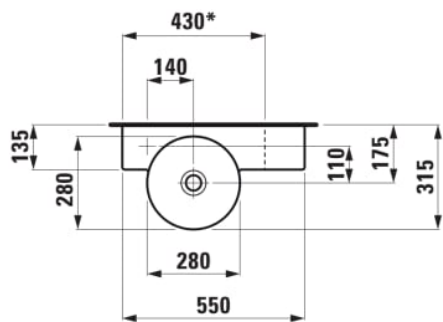

VAL

Håndvask rund, hylde til højre, kan bestilles afkortet ned til 430 mm

MÅL

Bredde	550 mm
Dybde	315 mm
Højde	115 mm

FARVE OG FINISH

000 Hvid

MULIGHEDER

105 - med 1 hanehul venstre

Antal fæstningspunkter : 2

Asymmetrisk

Form : Rund

Hanehulskonfiguration : 1 hanehul i venstre side

Hjørnevask

Indvendig form : 1 – Rund

Installationstype : Væghængt

Integreret hylde

Kan skæres

Kummebredde (mm) : 275

Kummedybde (mm) : 110

Kummelængde (mm) : 275

Laves efter mål

Lille (håndvask)

Materiale : SaphirKeramik

Minimum skærebredde (mm) : 430

Placering af hylde : Højre

Placering af kumme : Venstre

Skæretype : Lige

Valgfri håndklædeholder

Vaskkapacitet (l) : 3,5

TEKNISKE TEGNINGER

* = minimum measure for cutting

KOMPATIBEL MED