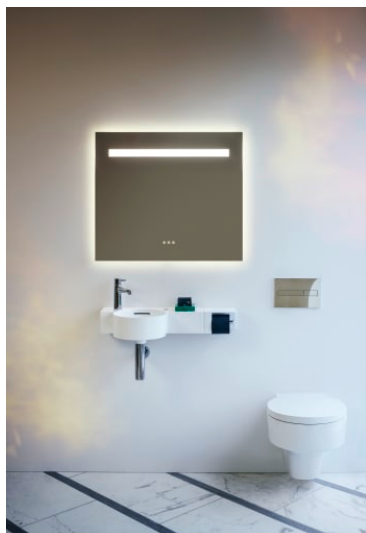

VAL

Håndvask rund, hylde til højre, kan bestilles afkortet ned til 430 mm

MÅL

Bredde	550 mm
Dybde	315 mm
Højde	115 mm

FARVE OG FINISH

000 Hvid

MULIGHEDER

105 - med 1 hanehul venstre

Antal fæstningspunkter : 2

Asymmetrisk

Form : Rund

Hanehulskonfiguration : 1 hanehul i venstre side

Hjørnevask

Indvendig form : 1 – Rund

Installationstype : Væghængt

Integreret hylde

Push-open bundventil med
saphirkeramik

H898192...0001

Håndklædeholder - til
håndvask 815283

H381281...0001

Åben afløbsventil med
SaphirKeramik belægning

H898188...0001

VAL

Det ekstraordinære design potentiale LAUFENs revolutionerende SaphirKeramik besidder afslører sig selv i den nye badeværelse serie Val. Val er designet af schweiziske badeværelse specialist af designer Konstantin Grcic fra München. Simple arkitektoniske linjer, ekstremt smalle kanter og fine overfladestrukturer gøre håndvaske i denne serie unikke. Val omfatter håndvaske, skålvasker, bækker, badekar og nye badeværelse møbler.