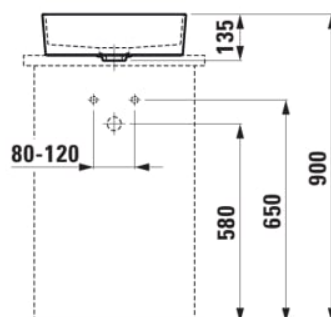

KARTELL LAUFEN

Skålformet håndvask

MÅL

Bredde	420 mm
Dybde	420 mm
Højde	120 mm

FARVE OG FINISH

■	020 Højglans sort
---	-------------------

MULIGHEDER

112 - uden hanehul, uden overløb

Form : Rund

Fæstningssæt : Medfølger

Hanehulskonfiguration : Ingen hanehuller

Indvendig form : 1 – Rund

Installationstype : Kumme / På bordplade

Kummebredde (mm) : 404

Kummedybde (mm) : 95

Kummelængde (mm) : 404

Materiale : SaphirKeramik

Nettovægt (kg) : 6,5

Placering af kumme : Midten

Vaskkapacitet (l) : 11,3

TEKNISKE TEGNINGER

KOMPATIBEL MED

3-huls håndvaskarmatur,
drejetud 166 mm, uden
pop-up vaskeprop

H3123330042201