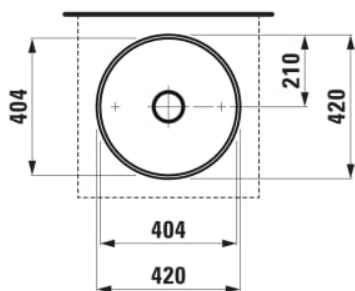

KARTELL LAUFEN

Skålformet håndvask

MÅL

Bredde	420 mm
Dybde	420 mm
Højde	120 mm

FARVE OG FINISH

■	020 Højglans sort
---	-------------------

MULIGHEDER

112 - uden hanehul, uden overløb

Form : Rund

Fæstningssæt : Medfølger

Hanehulskonfiguration : Ingen hanehuller

Indvendig form : 1 – Rund

Installationstype : Kumme / På bordplade

Kummebredde (mm) : 404

Kummedybde (mm) : 95

Kummelængde (mm) : 404

Materiale : SaphirKeramik

Nettovægt (kg) : 6,5

Placering af kumme : Midten

Vaskkapacitet (l) : 11,3

TEKNISKE TEGNINGER

KOMPATIBEL MED

3-huls håndvaskarmatur,
drejetud 166 mm, uden
pop-up vaskeprop

H3123330042201