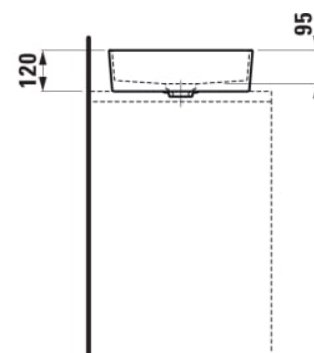

KARTELL LAUFEN

Skålformet håndvask

MÅL

Bredde	420 mm
Dybde	420 mm
Højde	120 mm

FARVE OG FINISH

■	020 Højglans sort
---	-------------------

MULIGHEDER

112 - uden hanehul, uden overløb

Form : Rund

Fæstningssæt : Medfølger

Hanehulskonfiguration : Ingen hanehuller

Indvendig form : 1 – Rund

Installationstype : Kumme / På bordplade

Kummebredde (mm) : 404

Kummedybde (mm) : 95

Kummelængde (mm) : 404

Materiale : SaphirKeramik

Nettovægt (kg) : 6,5

Placering af kumme : Midten

Vaskkapacitet (l) : 11,3

TEKNISKE TEGNINGER

KOMPATIBEL MED

3-huls håndvaskarmatur,
drejetud 166 mm, uden
pop-up vaskeprop

H3123330042201

Underskab, med 1 skuffe,
med udskæring til venstre
og højre

H409054150...1

Topplade 600 mm
m/udskæring i midten, inkl.
2 konsoller

H405111075...1

Topplade 800 mm
m/udskæring i midten, inkl.
2 konsoller

H405121075...1