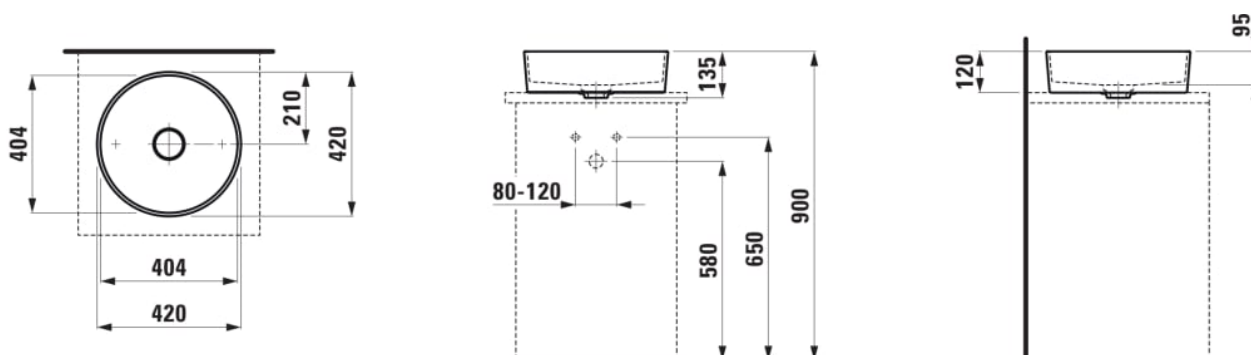

## Skålformet håndvask

MÅL

Bredde	420 mm
Dybde	420 mm
Højde	120 mm

FARVE OG FINISH

<input type="checkbox"/>	000 Hvid
--------------------------	----------

MULIGHEDER

112 - uden hanehul, uden overløb

Basin material : SaphirKeramik

Bassindybde : 404

Nettovægt (kg) : 6,5

Bassinbredde : 404

Installation type : Bowle

TEKNISKE TEGNINGER

KOMPATIBEL MED

3-huls håndvaskarmatur,  
drejetud 166 mm, uden  
pop-up vaskeprop

**H3123330042201**