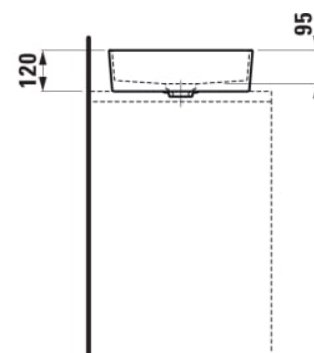

## Skålformet håndvask

MÅL

Bredde	420 mm
Dybde	420 mm
Højde	120 mm

FARVE OG FINISH

■	758 Mat grafit
---	----------------

MULIGHEDER

112 - uden hanehul, uden overløb

Form : Rund

Fæstningssæt : Medfølger

Hanehulskonfiguration : Ingen hanehuller

Indvendig form : 1 – Rund

Installationstype : Kumme / På bordplade

Kummebredde (mm) : 404

Kummedybde (mm) : 95

Kummelængde (mm) : 404

Materiale : SaphirKeramik

Nettovægt (kg) : 6,5

Placering af kumme : Midten

Vaskkapacitet (l) : 11,3

TEKNISKE TEGNINGER

KOMPATIBEL MED

3-huls håndvaskarmatur,  
drejetud 166 mm, uden  
pop-up vaskeprop

**H3123330042201**

3-huls håndvaskarmatur,  
drejetud 166 mm, med  
pop-up vaskeprop

Underskab, med 1 skuffe,  
med udskæring til venstre  
og højre

**H409054150...1**

Topplade 600 mm  
m/udskæring i midten, inkl.  
2 konsoller

**H405111075...1**

Topplade 800 mm  
m/udskæring i midten, inkl.  
2 konsoller