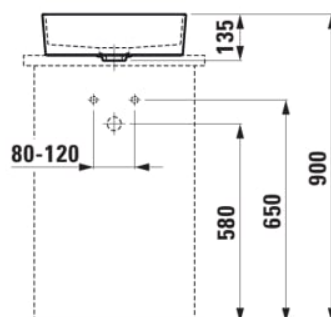

## Skålformet håndvask

MÅL

Bredde	420 mm
Dybde	420 mm
Højde	120 mm

FARVE OG FINISH

■	758 Mat grafit
---	----------------

MULIGHEDER

112 - uden hanehul, uden overløb

Form : Rund

Fæstningssæt : Medfølger

Hanehulskonfiguration : Ingen hanehuller

Indvendig form : 1 – Rund

Installationstype : Kumme / På bordplade

Kummebredde (mm) : 404

Kummedybde (mm) : 95

Kummelængde (mm) : 404

Materiale : SaphirKeramik

Nettovægt (kg) : 6,5

Placering af kumme : Midten

Vaskkapacitet (l) : 11,3

TEKNISKE TEGNINGER

KOMPATIBEL MED

3-huls håndvaskarmatur,  
drejetud 166 mm, uden  
pop-up vaskeprop

**H3123330042201**

3-huls håndvaskarmatur,  
drejetud 166 mm, med  
pop-up vaskeprop