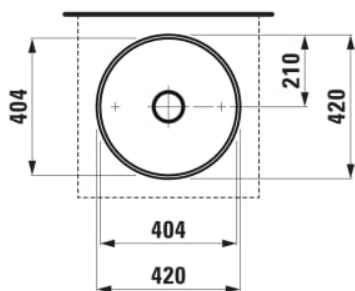

## Skålformet håndvask

MÅL

Bredde	420 mm
Dybde	420 mm
Højde	120 mm

FARVE OG FINISH

■	758 Mat grafit
---	----------------

MULIGHEDER

112 - uden hanehul, uden overløb

Form : Rund

Fæstningssæt : Medfølger

Hanehulskonfiguration : Ingen hanehuller

Indvendig form : 1 – Rund

Installationstype : Kumme / På bordplade

Kummebredde (mm) : 404

Kummedybde (mm) : 95

Kummelængde (mm) : 404

Materiale : SaphirKeramik

Nettovægt (kg) : 6,5

Placering af kumme : Midten

Vaskkapacitet (l) : 11,3

TEKNISKE TEGNINGER

KOMPATIBEL MED

3-huls håndvaskarmatur,  
drejetud 166 mm, uden  
pop-up vaskeprop

**H3123330042201**

3-huls håndvaskarmatur,  
drejetud 166 mm, med  
pop-up vaskeprop