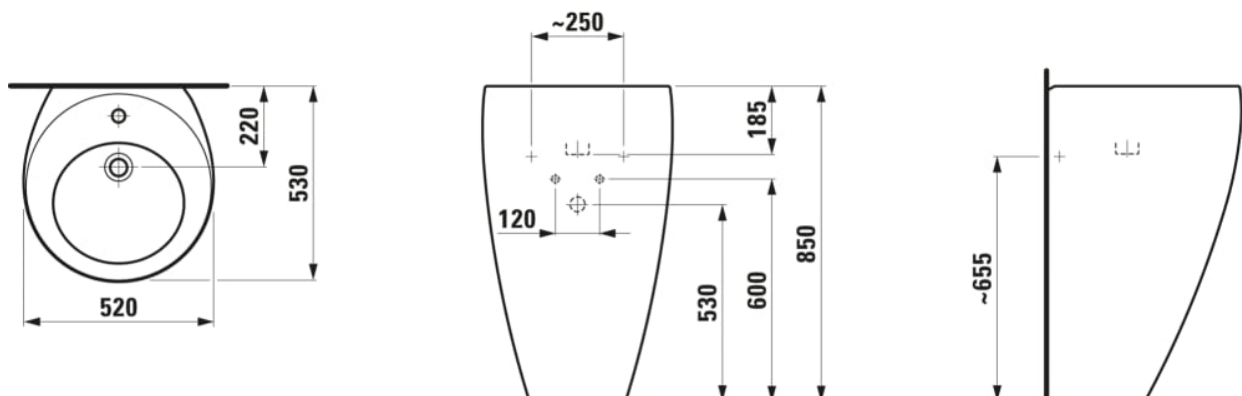

TEKNISKE TEGNINGER