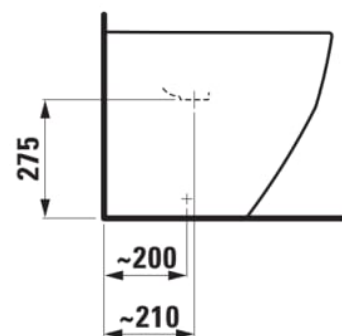

TEKNISKE TEGNINGER