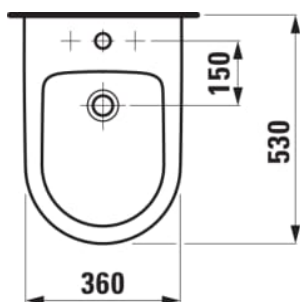

TEKNISKE TEGNINGER