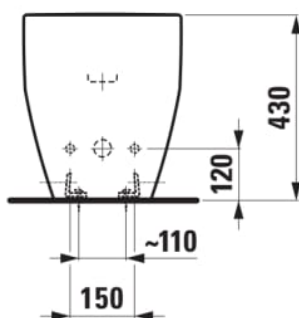

TEKNISKE TEGNINGER