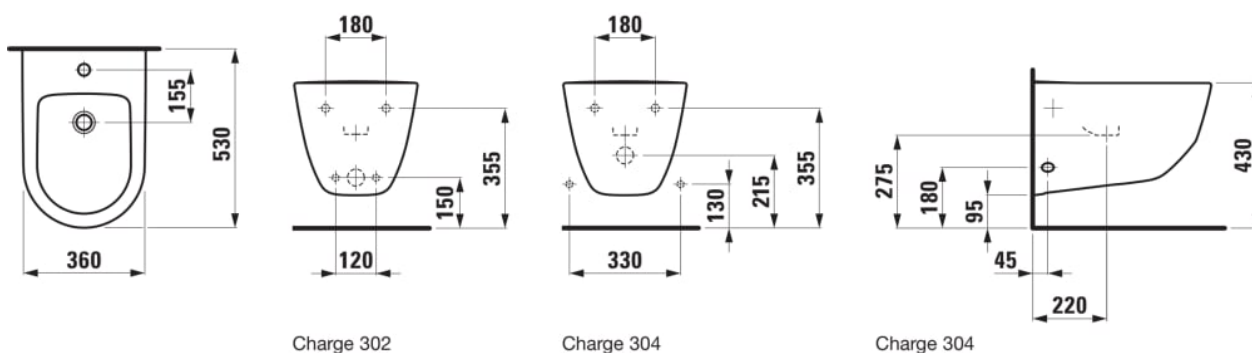

TEKNISKE TEGNINGER