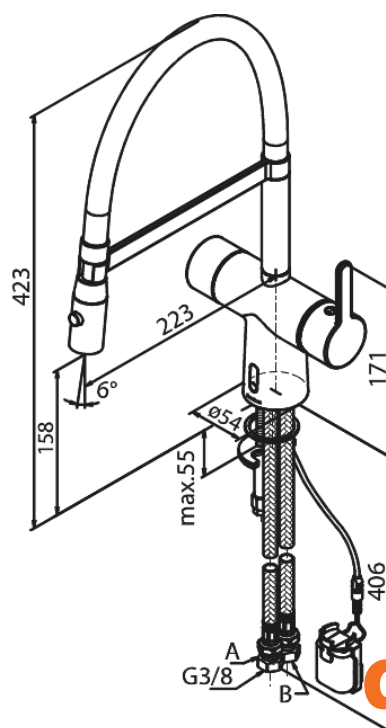

Unikke egenskaber

FM Mattsson Denmark ApS
Hvidkærvej 48, 5250 Odense SV, CVR 56416218

Tlf.: 88 33 00 34 danmark@fmmattssongroup.com

Mere information på damixa.dk

damixa