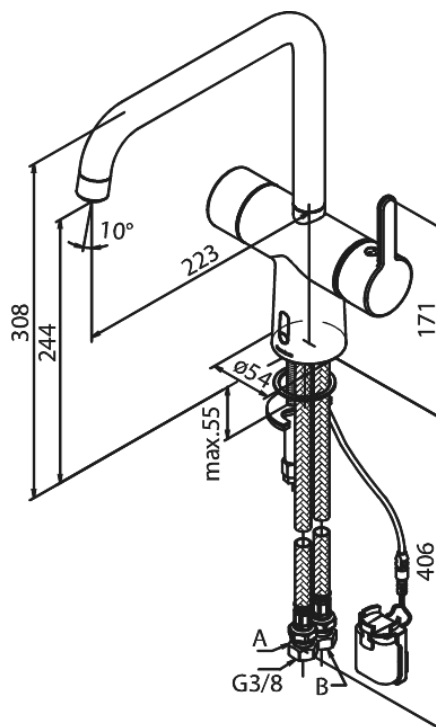

Unikke egenskaber

FM Mattsson Denmark ApS
Hvidkærvej 48, 5250 Odense SV, CVR 56416218

Tlf.: 88 33 00 34 danmark@fmmattssongroup.com

Mere information på damixa.dk

damixa