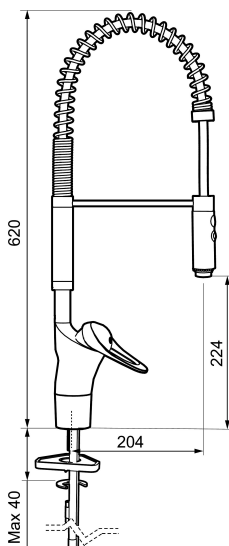

Køkkenarmatur 9000E Flexi

Her er samspillet mellem form og funktion optimeret. FM Mattsson 9000E viser vejen til en ny generation af blandingsbatterier, der er miljøtilpasset ned til mindste detalje. Blandingsbatteriet giver et smukt indtryk og bidrager til et teknisk fuldendt køkken. Også i basisudgaven har det unikke funktioner, der sparer energi, samtidig med at komforten bevares.

Artikel-nummer: 81000000

VVS: 716261204

Beskrivelse: Krom

- EcoSafe® armatur til køkkenvask.
- **Koldstart.**
- Soft Closing og keramisk kartusche.
- Med høj svingtud 60°, 85°, 110° eller 360°.
- 204 mm fremspring.
- Flexibel slange og håndbruser med 2 stråleindstillinger.
- Indbygget temperatur- og flowbegrænser.
- Flexible tilslutningslanger.
- Hulstørrelse Ø34-37 mm.
- **5 års trykgaranti.**