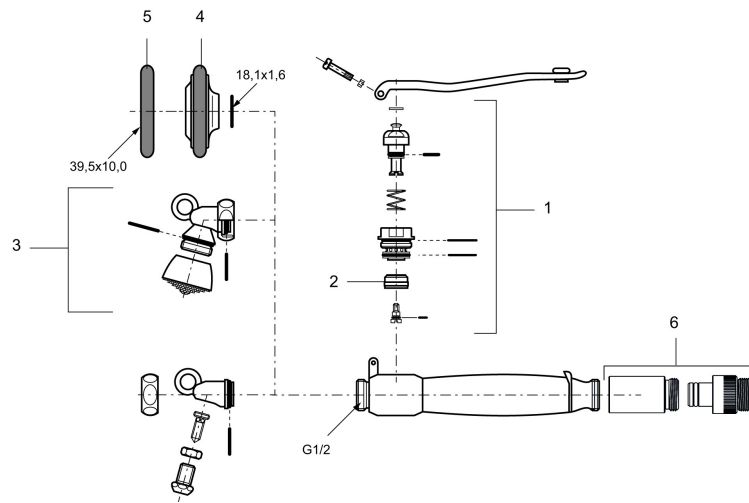

Spulebruser

Artikel-nummer: 310005.AE

VVS: 716277504

Beskrivelse: Krom/grå

- Selvlukkende.

Unikke egenskaber

Spulebruser

Artikel-nummer: 310005.AE VVS: 716277504

Reservedelsliste

NR.	ART.NO	VVS	BESKRIVELSE
1	139520.AE	745147304	
2	139172.AE		
3	139530.AE	736242504	
4	310003.AE	716279110	Si til bruser, krom
5	319049.AE		
6	409421.AE		