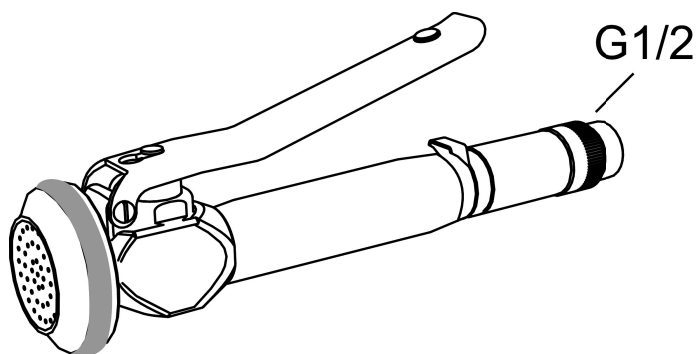

Spulebruser

Artikel-nummer: 310005.AE

VVS: 716277504

Beskrivelse: Krom/grå

- Selvlukkende.

Unikke egenskaber

Spulebruser

Artikel-nummer: 310005.AE VVS: 716277504

Reservedelsliste

NR.	ART.NO	VVS	BESKRIVELSE
1	139520.AE	745147304	
2	139172.AE		
3	139530.AE	736242504	
4	310003.AE	716279110	Si til bruser, krom
5	319049.AE		
6	409421.AE		