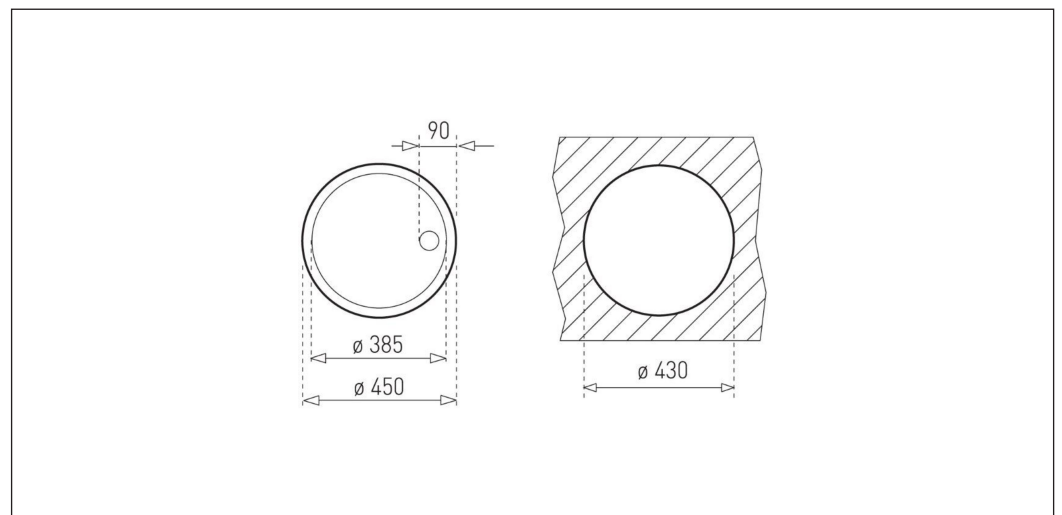

Juvél BKC380 basket waste

Vare nr. BKC380-R02
GTIN 5708563007577
VVS nr. 681233130
DB nr. 5961827

Skabsstørrelse	50
Udvendige mål i mm	Ø 450
Mål på kumme i mm	Ø 385 x 160
Udskæringsmål, nedfældningsmodel	Ø 430
Materiale	EN 1.4301, AISI 304, SS2233

Beskrivelse

Køkkenvask for nedfældning. Leveres med strainer og overløb. Kan også leveres med prop.

Tillæg