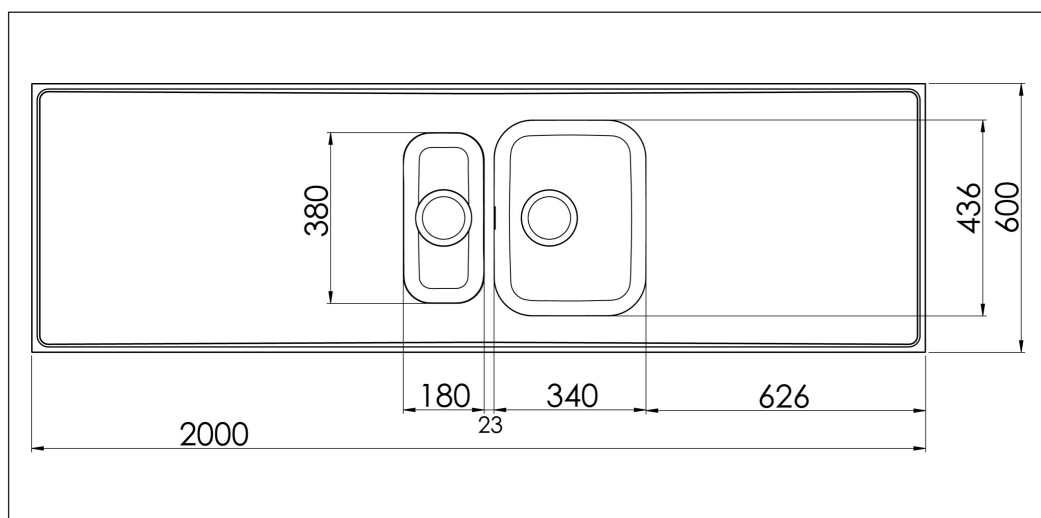

Atlantic G 600-KV G20-KV

Vare nr. AG20-KV
 GTIN 7393069014419
 VVS nr. 686852200
 DB nr. 3559408

Skabsstørrelse 60
Udvendige mål i mm 2000 x 600 x 30
Mål på kumme i mm 340 x 436 x 160
Mål på lille kumme i mm 180 x 380 x 160
Dimension afløbshul i mm 95
Materiale EN 1.4301, AISI 304,
 SS2333
Materiale tykkelse i mm 0,7

Beskrivelse
 Vendbart, heldækkende stålbord med stor og lille kumme.
 Leveres med basket strainer i begge kummer, overløb og vandlås

Tillæg