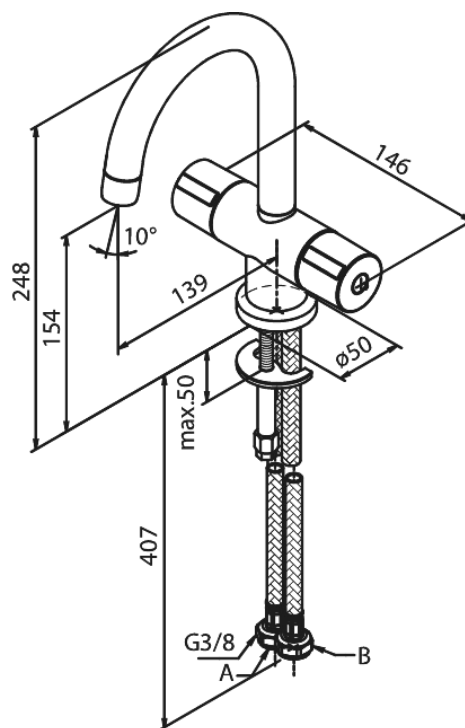

Unikke egenskaber

FM Mattsson Denmark ApS
Hvidkærvej 48, 5250 Odense SV, CVR 56416218

Tlf.: 88 33 00 34 danmark@fmmattssongroup.com

Mere information på damixa.dk

damixa